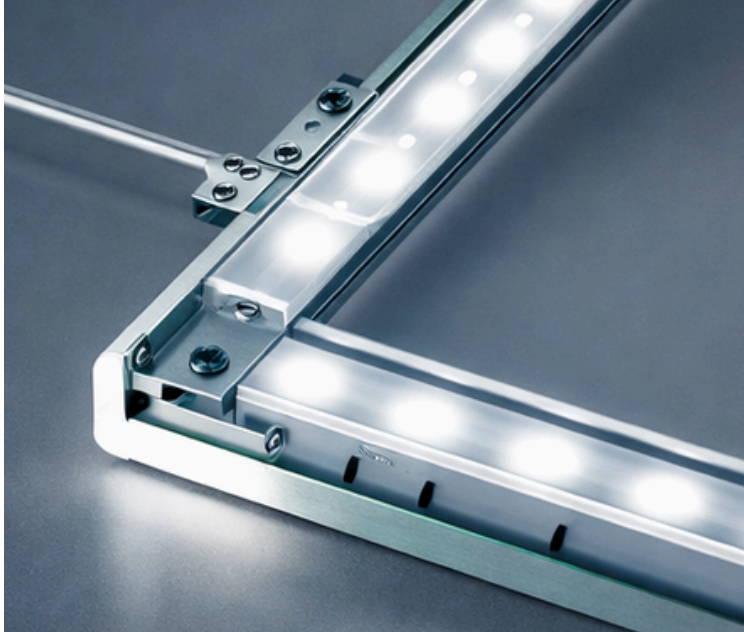

- ✓ Modüler Yapı
- ✓ Kolay Montaj İmkani
- ✓ Seri Bağlantıya Uygun Tasarım

- ✓ Her İki Uçtan Kablo Çıkışı
- ✓ LED Başına Kesilebilir
- ✓ Bakım ve Uygulama Kolaylığı