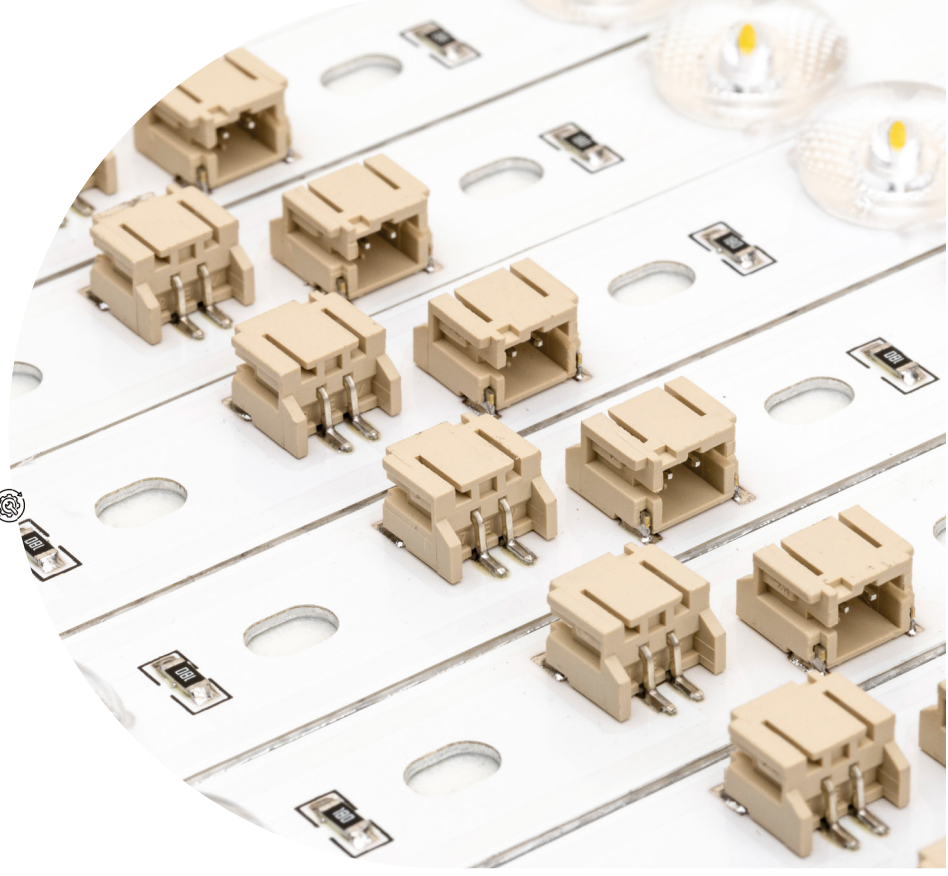

Soketli Model

Hızlı Montaj ⌚

Kolay Bakım - Onarım 🔧

Vidalı Model

Dayanıklılık Esaslı Montaj ⚙️

Güvenli Bağlantı ✓

2.5cm Geniş Açılı İz Yapmayan LED BAR

FORTUNE PLUS