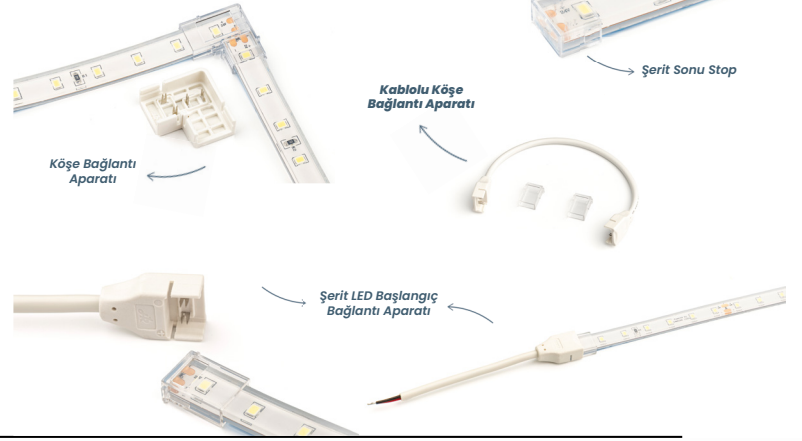

5 Yıl Garanti

Ürün Kodu	Renk	Kelvin
ŞL12D070-TL01	Beyaz	6500K
ŞL12D070-TL02	Nötr Beyaz	4000K
ŞL12D070-TL03	Gün Işıığı	3000K
ŞL12D070-TL05	Kırmızı	625nm

$10,90