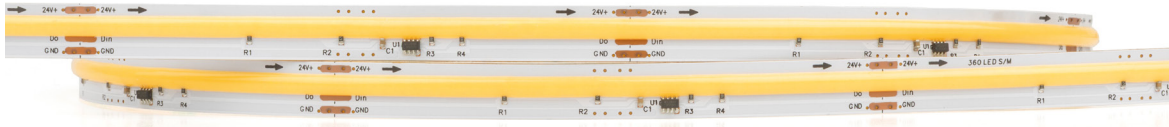

PIXELRGB
Adreslenebilir

PIXEL RGB COB Şerit LED 720LED/mt

Güç: 19 WATT / 24V DC

Boyut: 10mm X 10mt **Açı:** 120°

Ürün Kodu: ŞLI9C720-TL99

\$19,50

CE RoHS COMPLIANT IP20 2 Yıl Garanti

PIXELCOB