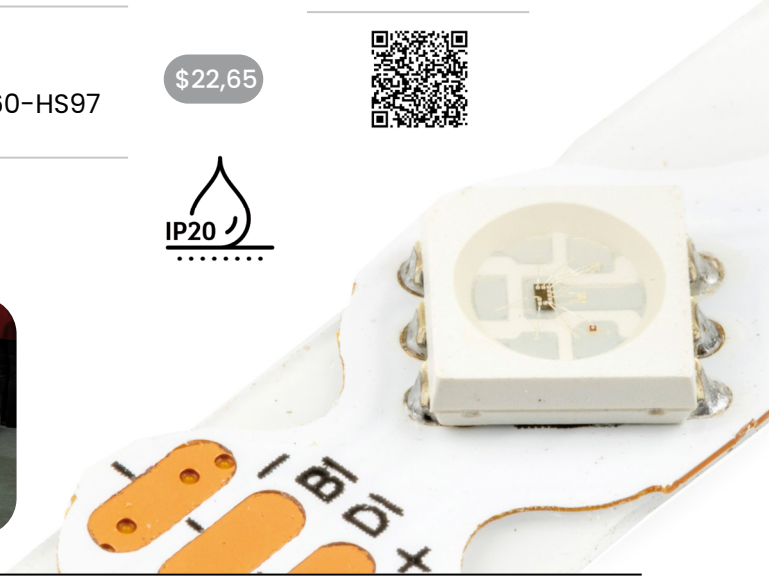

Boyut: 8mm Zikzak Açı: 120°

LED: 60 LED / Metre

Ürün Kodu: ŞL08İ060-HS97

\$22,65

Ürün Videosu

Pixel Şerit LED

 **PIXELRGB**
Adreslenebilir

2 Yıl Garanti

Güç: 10WATT / 12V

Led Tipi: SMD 5050 Çip

Boyut: 10mm Açı: 120°

LED: 60 LED / Metre

Ürün Kodu: ŞL10İ060-HS98

\$7,50

RGB Plus Şerit LED

FORTUNE PLUS