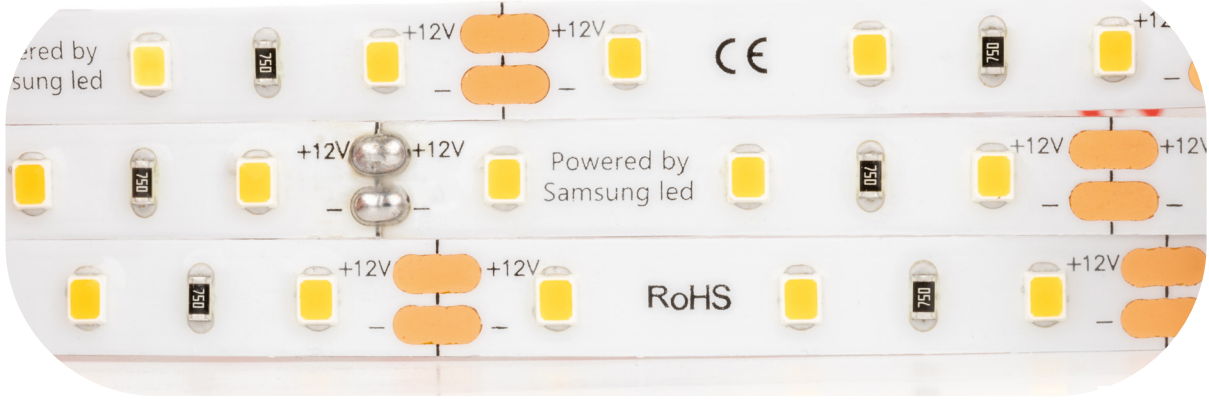

Led Sayısı: 60 LED/mt

\$3,55

CE RoHS COMPLIANT IP20

2 Yıl Garanti

10mt
Tek Parça Rulo

Ürün Kodu	Renk	Kelvin
ŞL10i060-HS01	Soğuk Beyaz	10000K
ŞL10i060-HS02	Beyaz	6500K
ŞL10i060-HS04	Nötr Beyaz	4000K
ŞL10i060-HS05	Gün Işığı	3000K