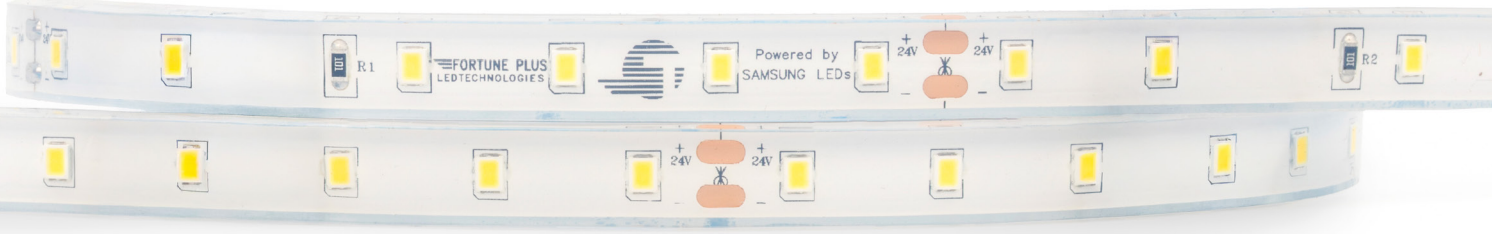

IP68 Dış Mekan Şerit LED

powered by **SAMSUNG**

5
YEARS
WARRANTY