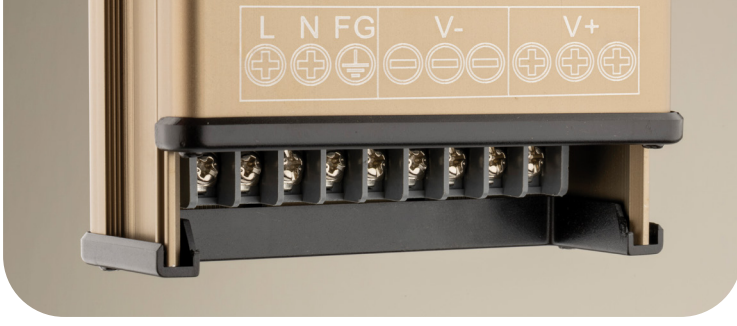

DİNAMO LIGHT

Yağmur Korumalı **Adaptör**

F/P

Fiyat Performans Ürünü

12V

CE RoHS COMPLIANT IP50
2 Yıl Garanti

60WATT

$12,75

12V / 5A: TREYK12D60-AL
Boyutlar: 115 X 74 X 42 Koli: 100

100WATT

$15,00

12V / 8.5A: TREYK12D100-AL
Boyutlar: 148 X 74 X 42 Koli: 100

150WATT

$17,55

12V / 12.5A: TREYK12D150-AL
Boyutlar: 195 X 95 X 50 Koli: 100

200WATT

$19,40

12V / 16.7A: TREYK12D200-AL
Boyutlar: 195 X 74 X 42 Koli: 80

250WATT

$21,25

12V / 21A: TREYK12D250-AL
Boyutlar: 190 X 93 X 50 Koli: 50

400WATT

$22,65

12V / 33.3A: TREYK12D400-AL
Boyutlar: 195 X 118 X 50 Koli: 48

**400WATT
ULTRA ECO**

$20,65

12V / 33.3A: TREYK12D400-AL
Boyutlar: 182 X 118 X 50 Koli: 48

500WATT

$39,60

12V / 41A: TREYK12D500-AL
Boyutlar: 205 X 118 X 50 Koli: 30

600WATT

$45,30

12V / 50A: TREYK12D600-AL
Boyutlar: 220 X 118 X 50 Koli: 30

700WATT

$49,55

12V / 58.3A: TREYK12D700-AL
Boyutlar: 220 X 118 X 50 Koli: 30