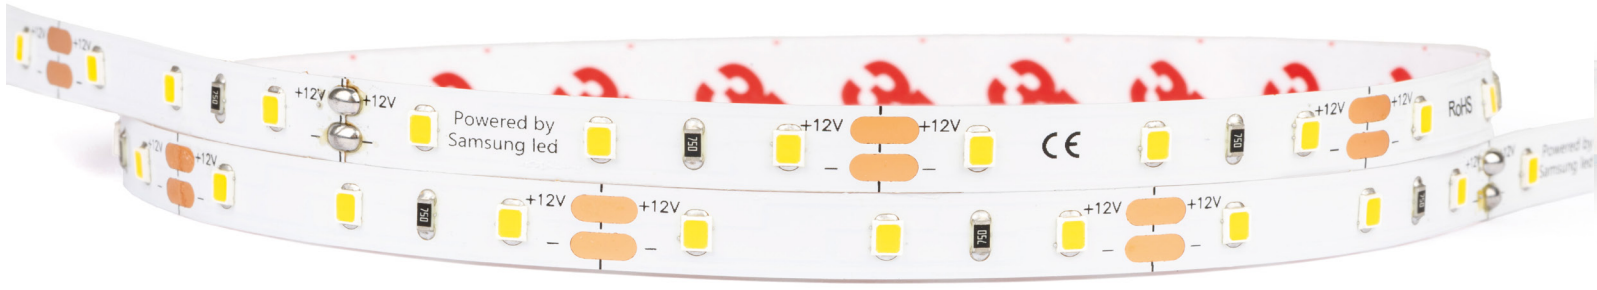

10W SAMSUNG Şerit Led

powered by **SAMSUNG**

8mm SAMSUNG İç Mekan Şerit LED

Güç: 10 WATT / 12V DC

Led Tipi: Samsung SMD 2835 Çip

Boyut: 8mm X 10mt **Açı:** 120°

Led Sayısı: 60 LED/mt

$3,55

CE RoHS COMPLIANT IP20

2 Yıl Garanti

10mt
Tek Parça Rulo

Ürün Kodu	Renk	Kelvin
ŞL10i060-HS01	Soğuk Beyaz	10000K
ŞL10i060-HS02	Beyaz	6500K
ŞL10i060-HS04	Nötr Beyaz	4000K
ŞL10i060-HS05	Gün Işığı	3000K