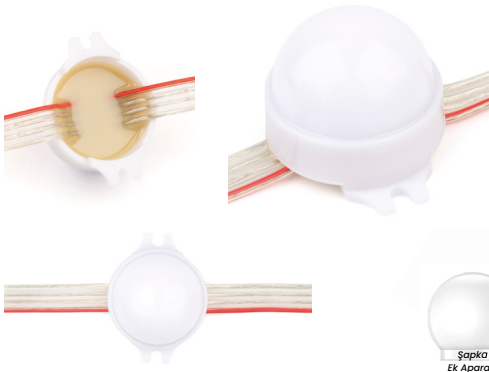

Boyut: 50mm Açık: 120°

\$2,55

CE RoHS COMPLIANT IP67 LM-79

3 Yıl Garanti

Ürün Kodu	Renk	Kelvin
PLŞ50001	Soğuk Beyaz	12000K
PLŞ50004	Gün Işığ	3000K
PLŞ50008	Sarı	590NM

30mm Point LED

Güç: 1.2 WATT / 24V DC

Led Tipi: SMD 2835 Çip

Boyut: 30mm Açık: 120°

CE RoHS COMPLIANT IP67 LM-79

2 Yıl Garanti

Ürün Cinsi	Ürün Kodu	Renk	Kelvin	
Kesik Baş Point LED	PLK30001	Soğuk Beyaz	12000K	\$2,69
	PLK30002	Gün Işığ	3000K	
	PLK30003	Kırmızı	625NM	
	PLK30004	Mavi	455NM	
	PLK30005	Yeşil	520NM	
	PLK30006	Sarı	590NM	
Şapkalı Point LED	PLK30RGB	RGB		\$2,97
	PLŞ30001	Soğuk Beyaz	12000K	\$2,18
	PLŞ30002	Gün Işığ	3000K	
PLŞ30003	Kırmızı	625NM		
PLŞ30004	Mavi	455NM		
PLŞ30005	Yeşil	520NM		
PLŞ30006	Sarı	590NM		
Şapka (Ek Aparat)	PLŞ30RGB	RGB		\$2,69
	PK1			\$0,71

50mm PIXEL Point Modül

Güç: 1.5 WATT / 12V DC

Led Tipi: SMD 2835 Çip

Boyut: 50mm **Açı:** 120°

Ürün Kodu: PLŞ50PXL

\$2,97

    2 Yıl Garanti

30mm PIXEL Point Modül