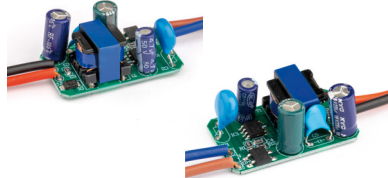

Parmak Tipi Mini Adaptör

12V / 6W / 0.5A: TRPA12i012-FBY
Boyutlar: 50 X 25 X 20

$2,85