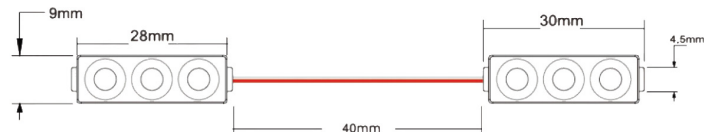

\$0,42

\$0,48

COB Modül LED

FORTUNE PLUS

Güç: 2.4 WATT / 12V DC

Led Tipi: COB Çip

\$0,42

Boyut: 50 X 30 X 5 Açık: 170°