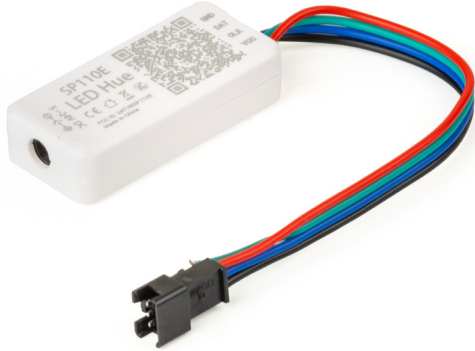

PIXEL RGB KONTROL CİHAZI (SP110E)

Akım: 36A **Güç:** 5V-24V DC

Ürün Kodu: DGRGBC.FT.018RF00

$16,25

- » 200'den fazla LED animasyon
- » Telefon uygulamasıyla kolay kontrol
- » Bluetooth bağlantı
- » 5V - 24V Aralığına çalışma
- » Kullanıcı ayarı kaydetme
- » Sese duyarlı animasyon çeşitleri