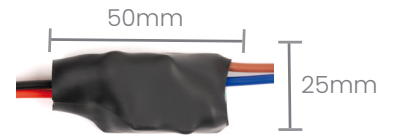

Parmak Tipi Mini Adaptör

12V / 6W / 0.5A: TRPA12i012-FBY
Boyutlar: 50 X 25 X 20

$2,85