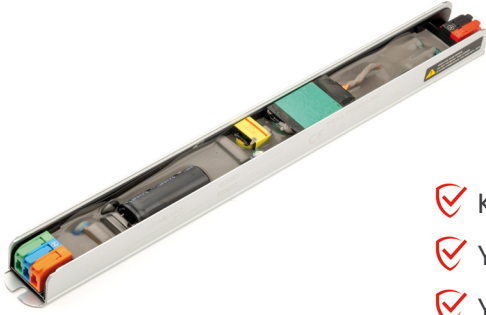

- Kısa Devre Koruma Sistemi
- Yüksek Akım Koruma Sistemi
- Yüksek Gerilim Koruma Sistemi