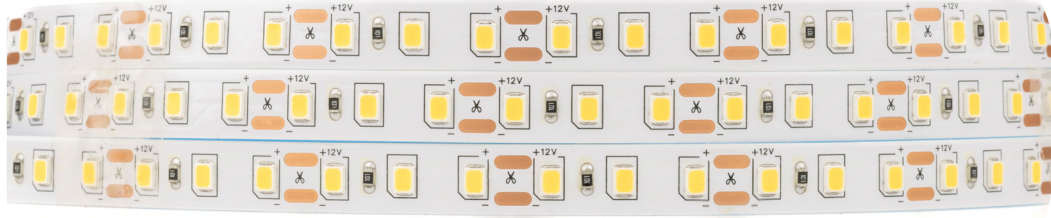

8mm ECO 2835 120 LED/mt

Güç: 10 WATT / 12V DC Lümen: 700

Led Tipi: 2835 Çip

Boyut: 8mm X 5mt Açık: 120°

CE RoHS COMPLIANT IP20

FORTUNE LIGHT

1 Yıl Garanti

Ürün Kodu	Renk	Kelvin
ŞLE12120-JY21	Soğuk Beyaz	10000K
ŞLE12120-JY22	Beyaz	6500K
ŞLE12120-JY23	Gün Işığı	3000K
ŞLE12120-JY24	Kırmızı	625NM
ŞLE12120-JY25	Mavi	455NM
ŞLE12120-JY26	Yeşil	520NM
ŞLE12120-JY27	Sarı	590NM
ŞLE12120-JY58	RGB	

$1,15

$2,00