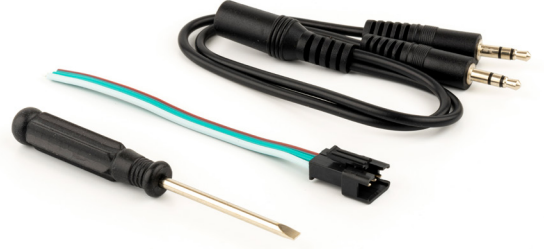

PIXEL RGB KONTROL CİHAZI (SP110E)

Akım: 36A **Güç:** 5V-24V DC

Ürün Kodu: DGRGBC.FT.018RF00

$16,25

- » 200'den fazla LED animasyon
- » Telefon uygulamasıyla kolay kontrol
- » Bluetooth bağlantı
- » 5V - 24V Aralığına çalışma
- » Kullanıcı ayarı kaydetme
- » Sese duyarlı animasyon çeşitleri