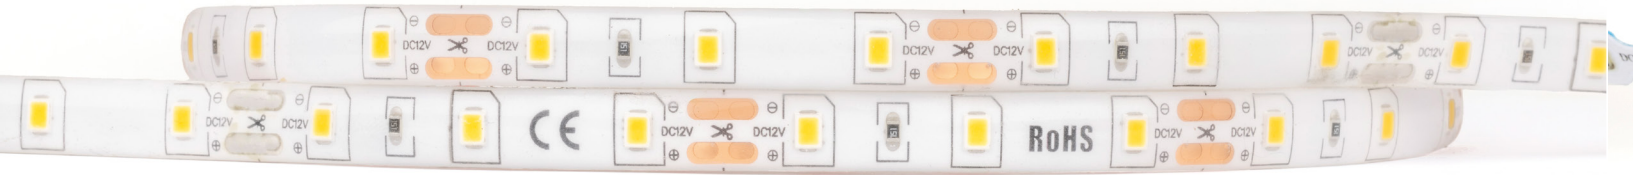

8mm Dış Mekan Drop Silikon Şerit LED

Güç: 6 WATT / 12V DC

Led Tipi: SMD 2835 Çip

Boyut: 8mm X 5mt **Açı:** 120°

Led Sayısı: 60 LED/mt

CE RoHS COMPLIANT IP65

2 Yıl Garanti

Ürün Kodu	Renk	Kelvin
ŞL06D060-HS01	Soğuk Beyaz	10000K
ŞL06D060-HS02	Beyaz	6500K
ŞL06D060-HS03	Nötr Beyaz	4000K
ŞL06D060-HS04	Gün Işığı	3000K
ŞL06D060-HS05	Kırmızı	625NM
ŞL06D060-HS06	Mavi	455NM
ŞL06D060-HS07	Sarı	590NM
ŞL06D060-HS08	Yeşil	520NM

$4,10

$4,70