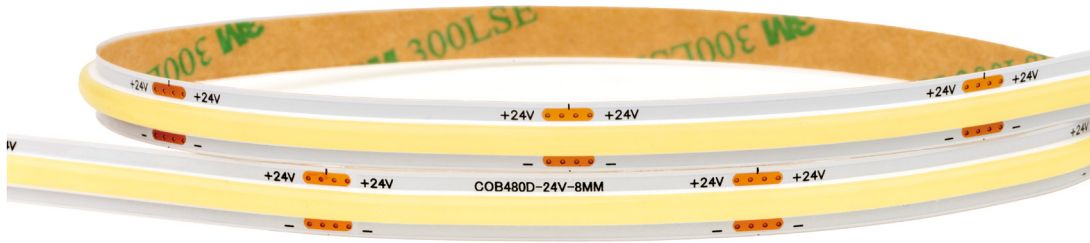

2 Yıl Garanti

Ürün Kodu	Renk	Kelvin
ŞL12C480-TL01	Beyaz	6000K
ŞL12C480-TL02	Nötr Beyaz	4000K
ŞL12C480-TL03	Gün ışığı	3000K

FORTUNE PLUS