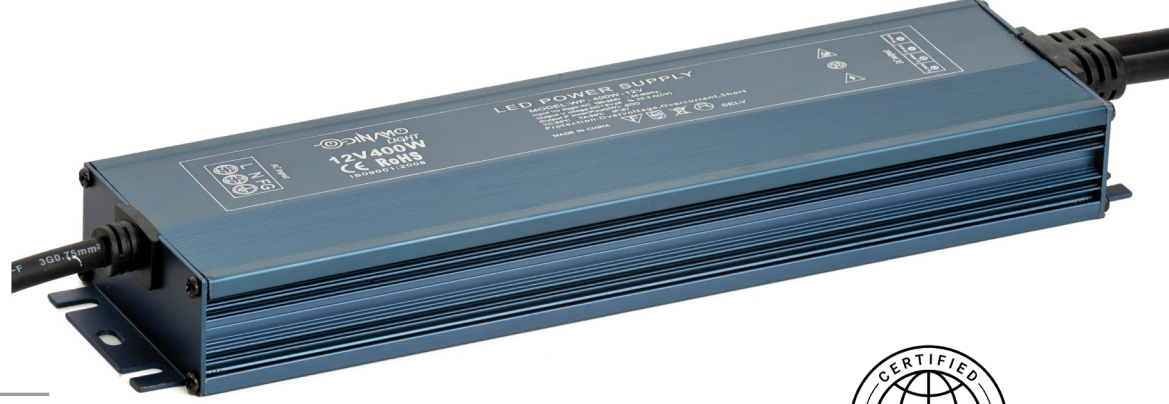

Metal Kasa Dış Mekan Adaptör

DİNAMO LIGHT

Sınıfının
En iyisi

F/P

Fiyat Performans Ürünü

12V / 24V

IP67 Sertifikasına Sahip Tam
Dolgulu Koruma Sistemi

- ✓ Kısa Devre Koruma Sistemi
- ✓ Yüksek Akım Koruma Sistemi
- ✓ Yüksek Gerilim Koruma Sistemi

CE RoHS COMPLIANT IP67
2 Yıl Garanti

36WATT

$12,45

12V / 3A: TRESG12D035-AL
24V / 1.5A: TRESG24D035-AL
Boyutlar: 145 X 20 X 30.5

60WATT

$19,10

12V / 5A: TRESG12D060-AL
24V / 2.5A: TRESG24D060-AL
Boyutlar: 130 X 45 X 21

100WATT

$26,90

12V / 8A: TRESG12D100-AL
24V / 4.25A: TRESG24D100-AL
Boyutlar: 190 X 54 X 21

150WATT

$35,40

12V / 12.5A: TRESG12D150-AL
24V / 6.25A: TRESG24D150-AL
Boyutlar: 200 X 57 X 25

200WATT