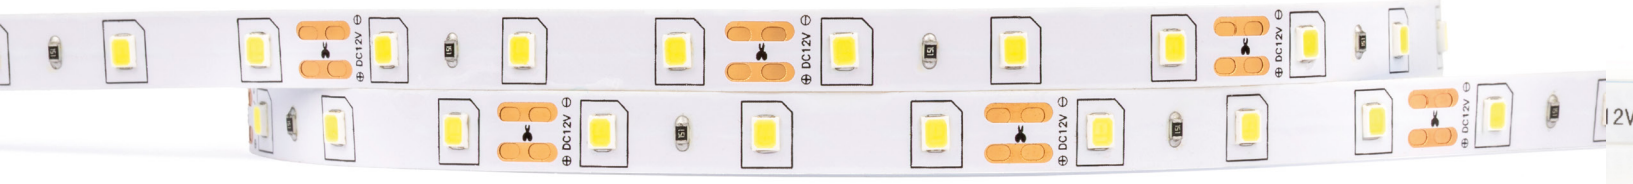

6W – 8mm Şerit Led

8mm İç Mekan Şerit LED

Güç: 6 WATT / 12V DC

Led Tipi: SMD 2835 Çip

Boyut: 8mm X 5mt **Açı:** 120°

Led Sayısı: 60 LED/mt

CE RoHS COMPLIANT IP20

2 Yıl Garanti

Ürün Kodu	Renk	Kelvin
ŞL06i060-HS01	Soğuk Beyaz	10000K
ŞL06i060-HS02	Beyaz	6500K

$2,99