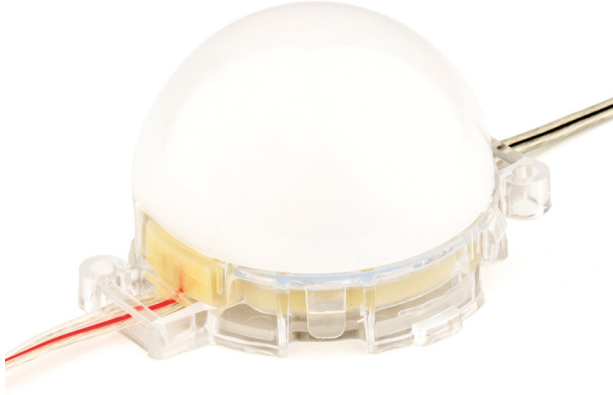

\$0,42

\$0,48

\$1,05

Point Modül LED

FORTUNE PLUS

50mm Point LED

Güç: 1.5 WATT / 24V DC

Led Tipi: SMD 2835 Çip