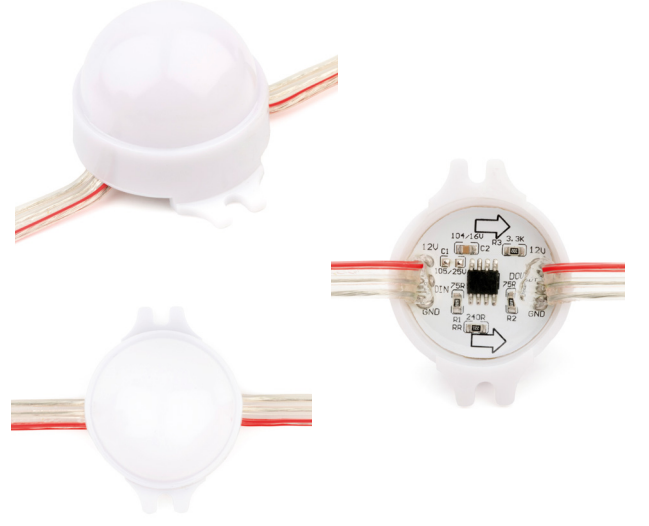

Boyut: 30mm Açık: 120°

CE RoHS COMPLIANT IP67 LM-79

2 Yıl Garanti

Ürün Cinsi	Ürün Kodu	Renk	Kelvin	
Kesik Baş Point LED	PLK30001	Soğuk Beyaz	12000K	\$2,69
	PLK30002	Gün Işığ	3000K	
	PLK30003	Kırmızı	625NM	
	PLK30004	Mavi	455NM	
	PLK30005	Yeşil	520NM	
	PLK30006	Sarı	590NM	
Şapkalı Point LED	PLK30RGB	RGB		\$2,97
	PLŞ30001	Soğuk Beyaz	12000K	\$2,18
	PLŞ30002	Gün Işığ	3000K	
PLŞ30003	Kırmızı	625NM		
PLŞ30004	Mavi	455NM		
PLŞ30005	Yeşil	520NM		
PLŞ30006	Sarı	590NM		
Şapka (Ek Aparat)	PLŞ30RGB	RGB		\$2,69
	PK1			\$0,71

50mm PIXEL Point Modül

Güç: 1.5 WATT / 12V DC

Led Tipi: SMD 2835 Çip

Boyut: 50mm **Açı:** 120°

Ürün Kodu: PLŞ50PXL

\$2,97

    2 Yıl Garanti

30mm PIXEL Point Modül

Güç: 1.2 WATT / 12V DC

Led Tipi: SMD 2835 Çip

Boyut: 30mm **Açı:** 120°

Ürün Kodu: PLŞ30PXL

\$3,00

    2 Yıl Garanti

20mm Point LED

Güç: 0.6 WATT / 12V DC