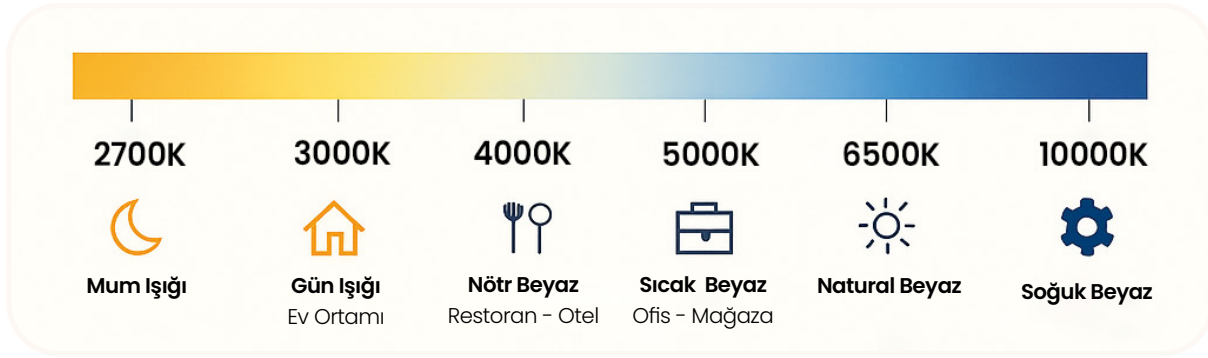

SIVI

7 1 metre derinliğe kadar suya batmaya karşı

8 1 metreden fazla suya batmaya karşı koruma.

9 Yüksek sıcaklıkta güçlü su jetlerine karşı koruma.

Renk Sıcaklıkları - Kelvin Değerleri

MARKALARIMIZ

ÜRÜN KATALOĞU