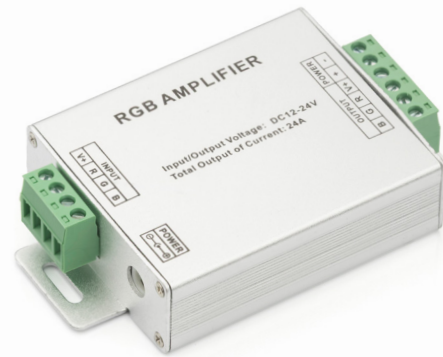

\$5,60

30A Dimmer Repeater

Akım: 30A **Giriş:** 5V - 24V

Özellikler: Dimmer kapasitesini yükseltme

Ürün Kodu: DGDIMA.FT.030

\$11,40

24A RGB Repeater

Akım: 24A **Giriş:** 12V - 24V