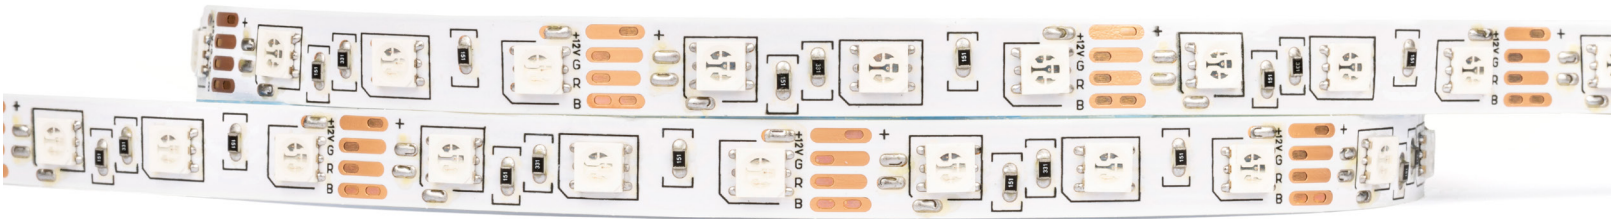

RGB Şerit LED

FORTUNE LIGHT