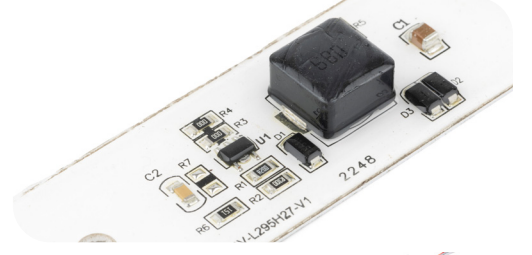

LED BAR

Kesitten Aydınlatma

Güç: 24V DC / 9W - 15W

Led Tipi: SMD 2835 Çip

9W 30cm 3'lü IP65

Boyut: 27.5 X 300 Açık: 45°

\$16,27

Ürün Kodu	Renk	Kelvin
ÇL0900K-030S-HN01	Soğuk Beyaz	10000K
ÇL0900K-030S-HN02	Beyaz	6500K
ÇL0900K-030S-HN03	Nötr Beyaz	4000K
ÇL0900K-030S-HN04	Gün Işığı	3000K