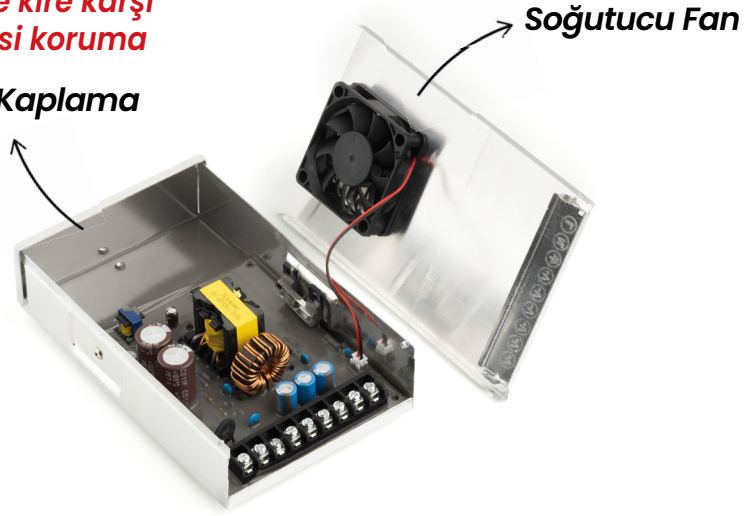

✓ Toz ve kire karşı
epoksi koruma
Epoksi Kaplama

Dinamo Plus Epoksi Kaplamalı Yağmur Korumalı Adaptör

Güç: 400 WATT / 24V DC

Voltaj: 12V Amper: 33A

Boyut: 200 X 115 X 45 cm

Ürün Kodu: TRSYK12D400-AL

$25,45

CE RoHS COMPLIANT IP54
2 Yıl Garanti

DİNAMO LIGHT