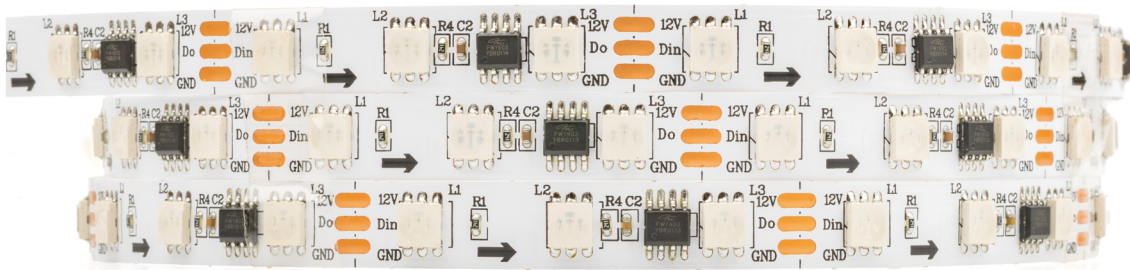

Boyut: 8mm Zikzak Açı: 120°

LED: 60 LED / Metre

Ürün Kodu: ŞL08İ060-HS97

\$22,65

Ürün Videosu

Pixel Şerit LED

 **PIXELRGB**
Adreslenebilir

2 Yıl Garanti

Güç: 10WATT / 12V

Led Tipi: SMD 5050 Çip

Boyut: 10mm Açı: 120°

LED: 60 LED / Metre

Ürün Kodu: ŞL10İ060-HS98

\$7,50

RGB Plus Şerit LED

FORTUNE PLUS