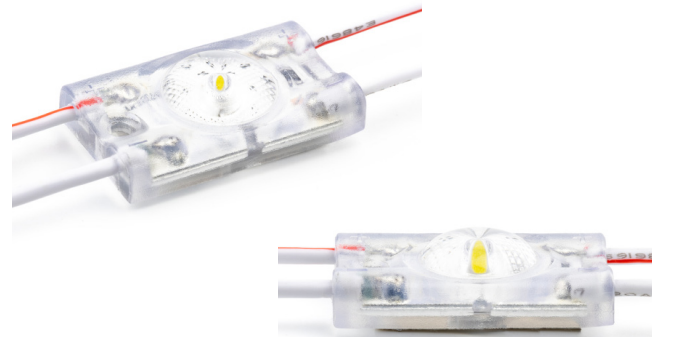

Premium Tekli Modül

Güç: 0.36 WATT / 12V DC

Led Tipi: SMD 2835 Lumileds Çip

Boyut: 31.5 X 18.8 X 7.4 **Lümen:** 61 **Açı:** 170°

$0,96

Ürün Kodu	Renk	Kelvin
ML036-PR1-MY01	Soğuk Beyaz	10000K
ML036-PR1-MY01	Beyaz	8000K