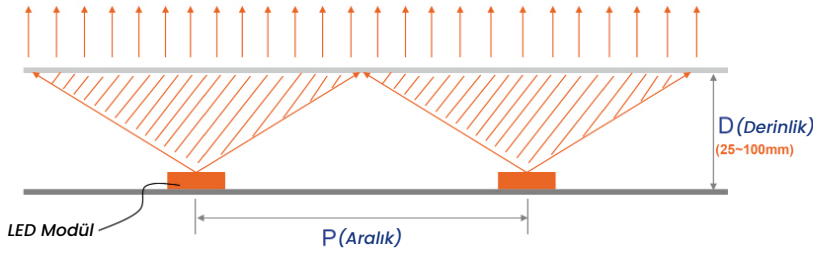

LUMILEDS

LM-80
TESTED

LM-79
TESTED

CE C  US

2.5cm mesafede iz yapmayan tasarım

Özel lens tasarımı ile daha az modül LED kullanımı

90° Açı ile Mercek Görünümü

180° Açı ile Mercek Görünümü