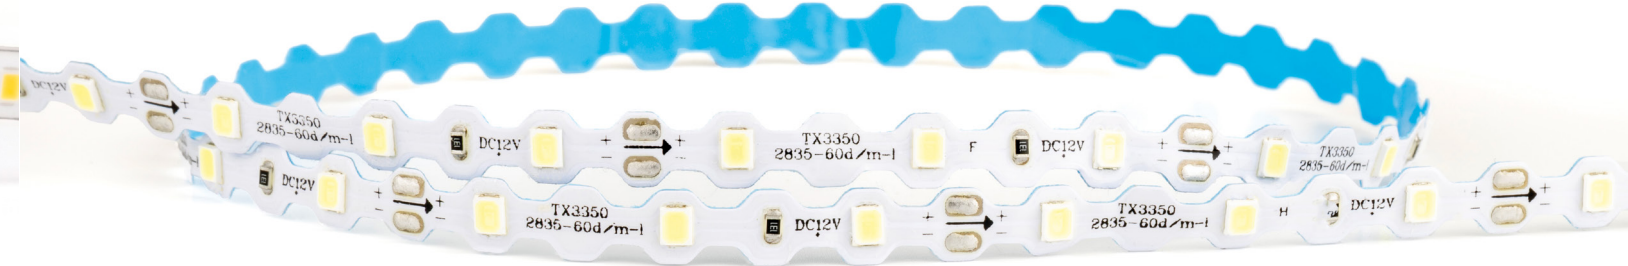

S-Type Şerit Led

FORTUNE PLUS