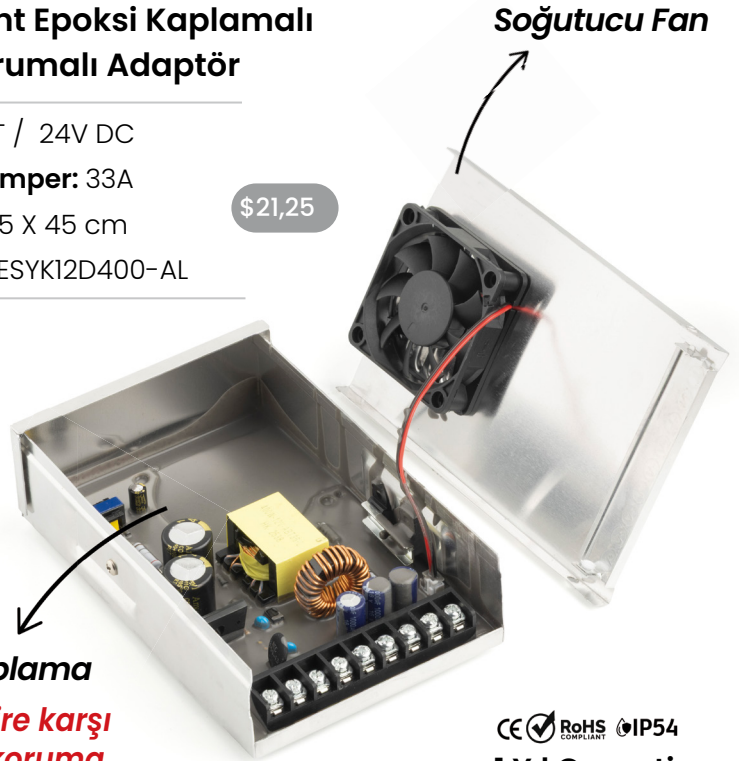

Dinamo Light Epoksi Kaplamalı Yağmur Korumalı Adaptör

Güç: 400 WATT / 24V DC

Voltaj: 12V Amper: 33A

Boyut: 180 X 105 X 45 cm

Ürün Kodu: TRESYK12D400-AL

$21,25

F/P

Fiyat Performans Ürünü

Epoksi Kaplama

✓ Toz ve kire karşı
epoksi koruma