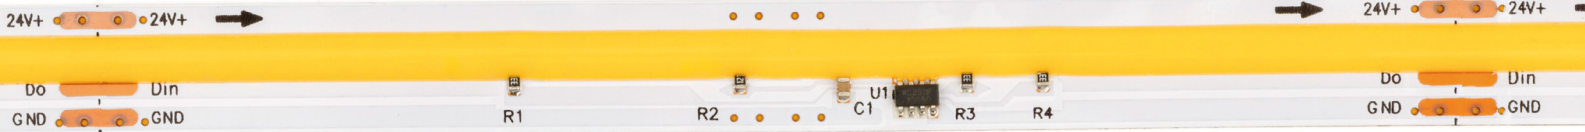

\$13,15

CE RoHS COMPLIANT IP20 2 Yıl Garanti

Pixel LED Kontrol Cihazı

Ürün Kodu: DGRGBW.FT.F1000

Çalışma Aralığı: 5V - 24V

Kontrol Kapasitesi: 1000 Piksel

\$14,13

Pixel Driver IC (Piksel Kontrol Entegresi)