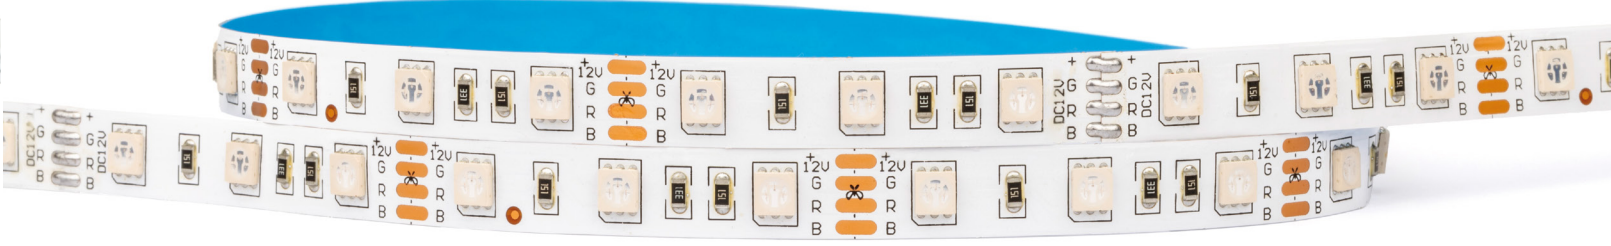

Güç: 10WATT / 12V

Led Tipi: SMD 5050 Çip

Boyut: 10mm Açı: 120°

LED: 60 LED / Metre

Ürün Kodu: ŞL10İ060-HS98

\$7,50

RGB Plus Şerit LED

FORTUNE PLUS

2 Yıl Garanti

Güç: 10 WATT / 12V

Led Tipi: SMD 5050 Çip

Boyut: 10mm Açık: 120°

LED: 60 LED / Metre

Ürün Kodu: ŞL10i060-HS99

CE RoHS COMPLIANT IP20 LM-79

\$5,40