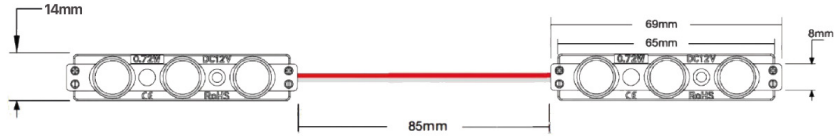

2 Yıl Garanti

Ürün Kodu

Renk

ML072-P3-SF99

RGB

$0,82