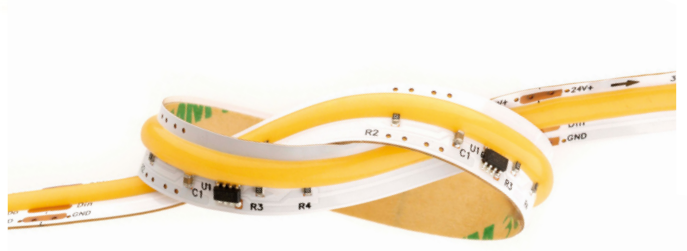

\$13,15

CE RoHS COMPLIANT IP20 2 Yıl Garanti

Pixel LED Kontrol Cihazı

Ürün Kodu: DGRGBW.FT.F1000

Çalışma Aralığı: 5V - 24V

Kontrol Kapasitesi: 1000 Piksel

\$14,13

Pixel Driver IC (Piksel Kontrol Entegresi)