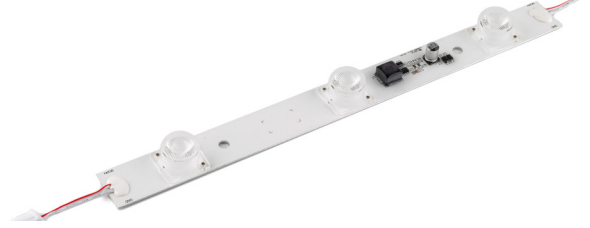

LED BAR

Kesitten Aydınlatma

Güç: 24V DC / 9W - 15W

Led Tipi: SMD 2835 Çip

9W 30cm 3'lü IP65

Boyut: 27.5 X 300 Açık: 45°

\$16,27

Ürün Kodu	Renk	Kelvin
ÇL0900K-030S-HN01	Soğuk Beyaz	10000K
ÇL0900K-030S-HN02	Beyaz	6500K
ÇL0900K-030S-HN03	Nötr Beyaz	4000K
ÇL0900K-030S-HN04	Gün Işığı	3000K