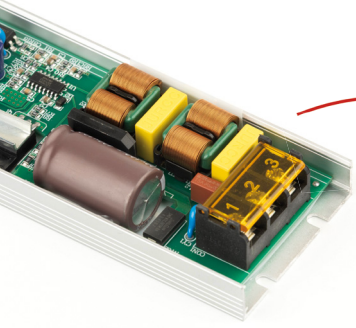

12V / 29A: TREDR12i350-AL
Boyutlar: 222 X 58.5 X 28

\$31,13

Ultra Slim İç Mekan Adaptör

İNANMO PLUS

Sınıfının
En iyisi

EMC Filtresi

12V / 24V
Seçeneği

YÜKSEK VERİMLİLİK