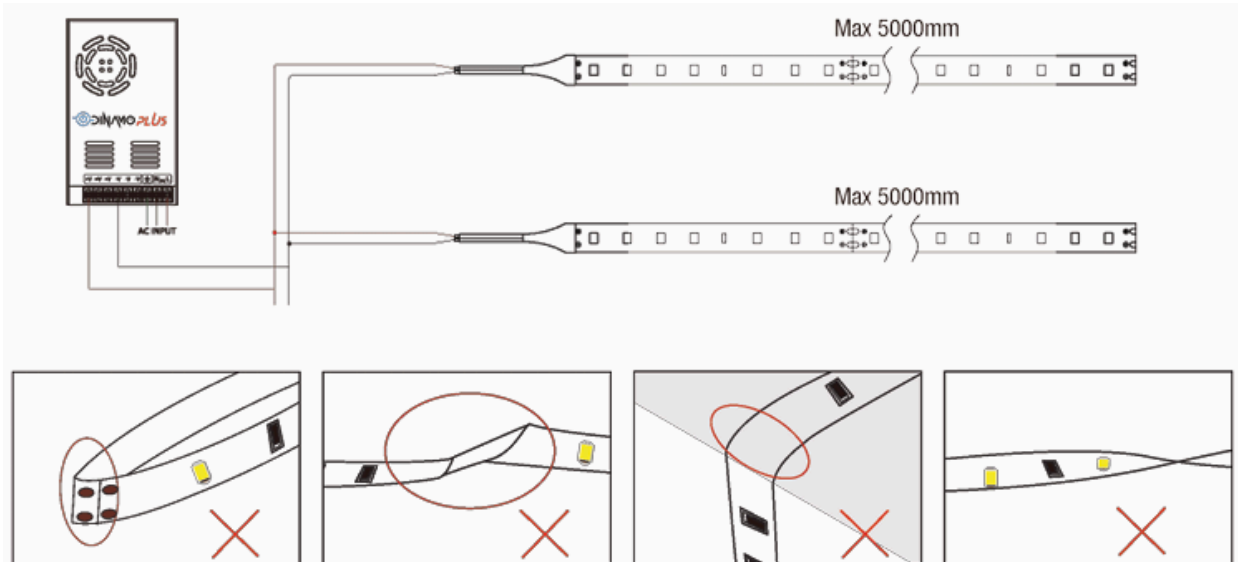

Özellik	Değer
Güç	7 Watt
Gerilim	12V DC
Akım	583mA
Çip Modeli	SMD 2835
Boyut	6mm
Kesim Aralığı	5cm
Işık Açısı	120°
Boyut ve Rulo	6mm X 10m
Lümen	950-1100 lm/mt
Koruma Sınıfı	IP20
Ömür	17500 Saat
Sertifikalar	CE / EMC / ROHS
Garanti	2 Yıl

TEMEL ÖZELLİKLER

- ✓ Kolay kurulum: Zikzak tasarımı sayesinde farklı yüzeylere uygulamada kolaylık
- ✓ Temiz ışık rengi: 10.000K renk sıcaklığı ile doğru renkte aydınlatma
- ✓ Düşük ısı yayılımı: Verimli enerji kullanımı ile dengeli ve düşük ısı yayılımı
- ✓ Çevre dostu malzeme: Çevreye zarar vermeyen ve geri dönüştürülebilir materyal
- ✓ Yüksek Parlaklık: Metrede 2700 lümene varan ışık gücüyle yüksek ışık miktarı
- ✓ 2 yıl garanti ile uzun ömürlü kullanım

KULLANIM ALANLARI

- İç mekan aydınlatması
- Ticari alanlar (mağazalar, ofisler)
- Ev dekorasyonu (salon, mutfak, banyo)
- Akvaryum aydınlatması
- Alçıpan ve tavan aydınlatması
- Reklam panoları ve tabelalar
- Mobilya aydınlatması
- Vitrin aydınlatması
- Mutfak tezgahı aydınlatması
- Lamba içi aydınlatma
- Otel odası ve lobi aydınlatması
- Stand ve fuar alanı aydınlatması
- Uygulamalı sanat ve enstalasyon aydınlatması

ÜRÜN BAĞLANTI ŞEMASI