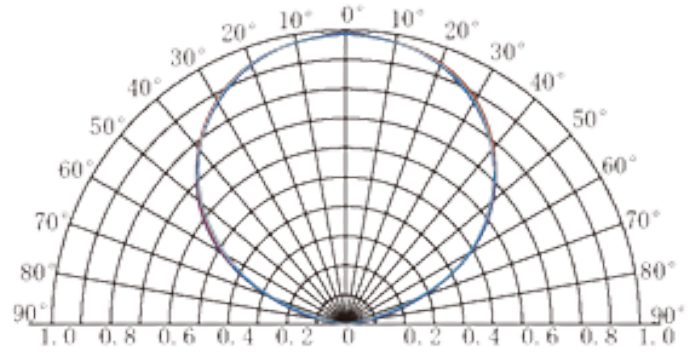

# ZİKZAK ŞERİT LED

**FORTUNE PLUS**

**1100 Lümen**  
Işık Şiddeti

Zikzak Şerit LED, esnek yapısı ve yüksek ışık verimliliği ile çeşitli aydınlatma projelerinde ideal bir çözüm sunar. 7W/m güç tüketimi ve 12V DC çalışma gerilimi ile enerji verimliliği sağlar. Soğuk beyaz 10000K renk sıcaklığı, parlak ve net bir ışık yayar. 120 LED/metre yoğunluğu ve her LED'in 8-9lm ışık çıkışı ile yüksek parlaklık elde edilir. 6mm PCB genişliği, esnek kullanım imkanı sunarken, IP20 su geçirmezlik sınıfı ile iç mekanlarda güvenle kullanılmasını sağlar. Çift taraflı yapışkan bant ile kolay montaj sağlar. 10 metre uzunluğunda rulo halinde paketlenen ürünümüzde 2 yıl garanti sunulmaktadır.

## ZİKZAK Şerit LED

**Güç:** 6 WATT / 12V DC

**Led Tipi:** SMD2835 Çip

**Boyut:** 6mm X 10mt **Açı:** 120°

**120° Işık Açısı**

**2.5cm Kesim Aralığı**

**1m Zikzak Şerit=40grup /Minimumkesimaralığı 25mm.**

**2.5cm Kesim Aralığı**

Özellik	Değer
Güç	7 Watt
Gerilim	12V DC
Akım	583mA
Çip Modeli	SMD 2835
Boyut	6mm
Kesim Aralığı	5cm
Işık Açısı	120°
Boyut ve Rulo	6mm X 10m
Lümen	950-1100 lm/mt
Koruma Sınıfı	IP20
Ömür	17500 Saat
Sertifikalar	CE / EMC / ROHS
Garanti	2 Yıl