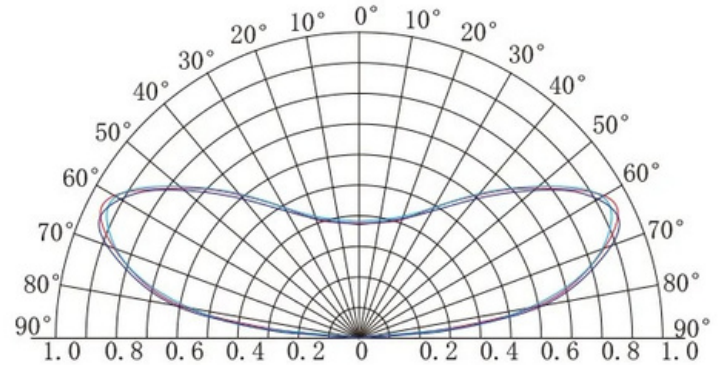

Kristal mercek yapısı sayesinde yüksek ışık verimliliği sağlayan slim kasa modül LED, dar alanlı uygulamalar için ideal bir çözümdür. 1.5W düşük güç tüketimine rağmen 180 lümen parlaklık sunar ve 160° geniş ışık açısıyla homojen bir aydınlatma sağlar. Epistar marka çip kullanılan modül LED 10000-12000K aralığındaki renk sıcaklığıyla parlak ve net bir beyaz ışık üretir. 72x15 mm ölçüleri sayesinde montaj kolaylığı sağlar. IP65 koruma sınıfı ile suya ve toza karşı dayanıklıdır. Uzun ömürlü kullanım için tasarlanmış bu model, 3 yıl garanti kapsamındadır.

RoHS
COMPLIANT

180 Lümen
Işık Şiddeti

IP65 Koruma
Sertifikası