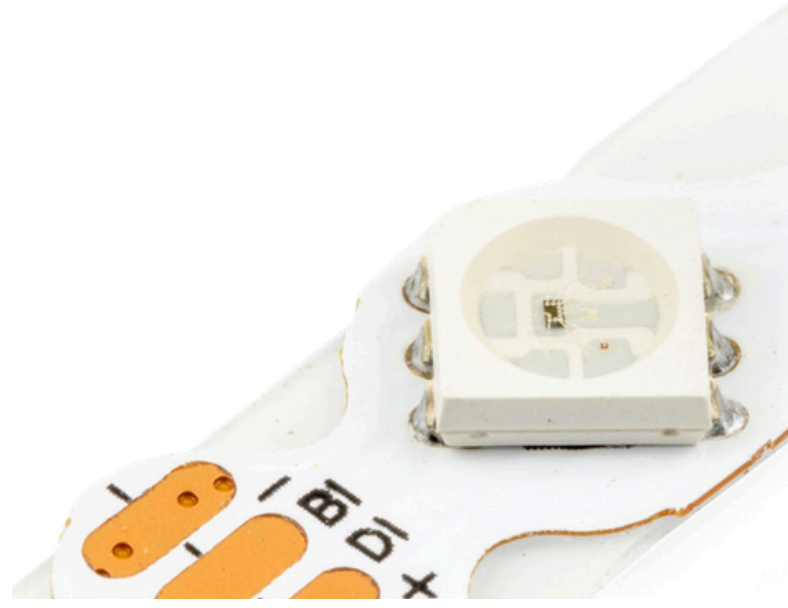

Magic Pixel Şerit LED

Magic Pixel Şerit LED, iç mekân dekoratif aydınlatma uygulamaları için geliştirilmiş, yüksek performanslı ve esnek bir LED şerittir. RGBIC (adreslenebilir RGB) teknolojisi sayesinde LED'ler grup bazında bağımsız olarak kontrol edilebilir; bu sayede akışkan renk geçişleri, dinamik animasyonlar ve dikkat çekici ışık efektleri elde edilir.

SMD 5050 LED yapısı, güçlü ve canlı renkler sunarken 120° geniş ışık açısı sayesinde homojen bir aydınlatma sağlar. 8 mm genişliğindeki ince PCB tasarımı, dar alanlarda bile kolay montaj imkânı sunar. IP20 koruma sınıfı ile iç mekân kullanımı için uygundur ve vitrin, raf, dekoratif mimari detaylar ve ambiyans aydınlatmaları için ideal bir çözümdür.

Öne Çıkan Avantajlar

- RGBIC adreslenebilir teknoloji ile dinamik efektler
- İnce ve esnek PCB yapısı
- Geniş ışık açısı ile dengeli aydınlatma
- Düşük enerji tüketimi
- Kolay montaj ve bağlantı

TEKNİK ÖZELLİKLER

Özellik	Değer
Ürün Kodu	ŞL08İ060-HS97
Giriş Gerilimi	12V DC
Güç Tüketimi	8 W/m
LED Tipi	SMD 5050
LED Yoğunluğu	60 LED/m
Renk	RGBIC (Dream Color)
PCB Genişliği	8 mm
Koruma Sınıfı	IP20
Işık Açısı	120°
LED Aralığı	16.7 mm
Bağlantı Tipi	4 Pin
Bakır Kalınlığı	2 oz
Standart Uzunluk	10 m
Garanti	2 Yıl
Çip Kodu	IC WS2813