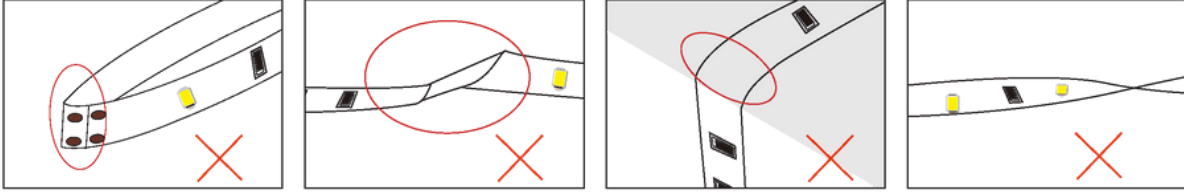

DC 24V
Güç Kaynağı

AC Giriş

MAX 5000mm

MAX 5000mm