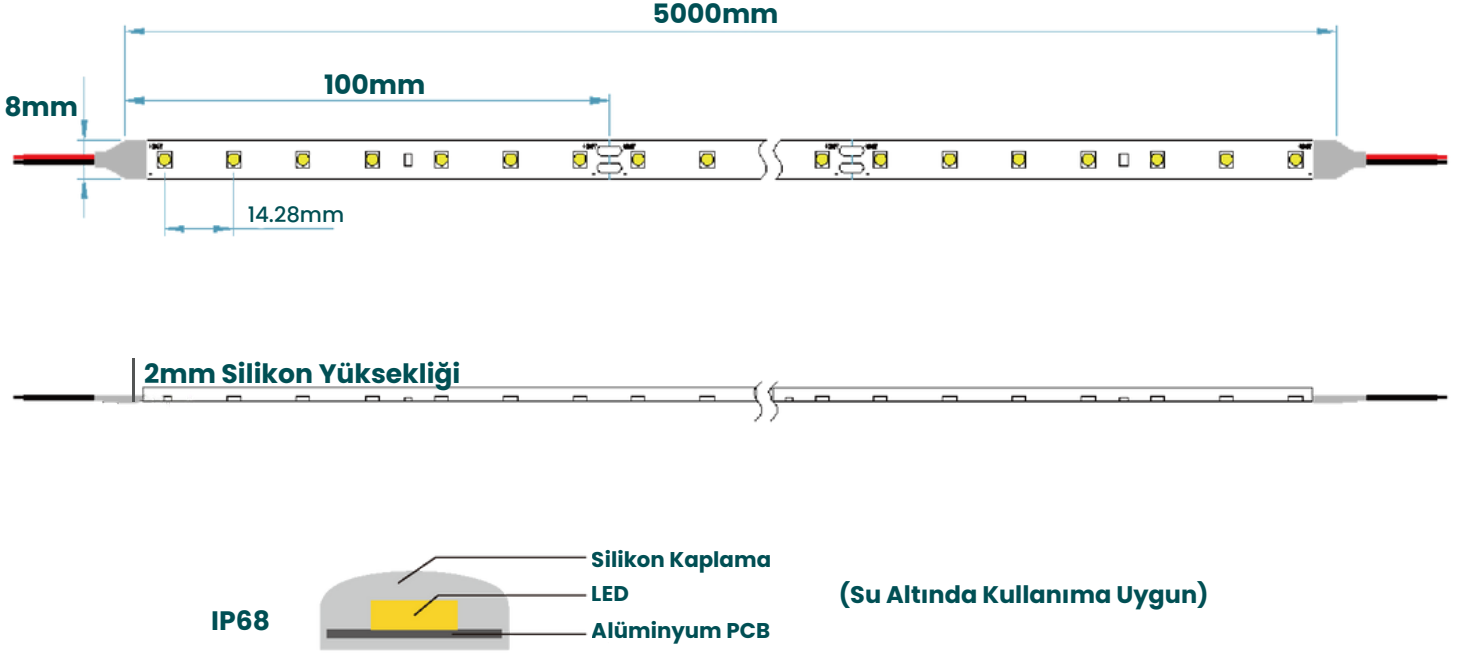

**EMC**  
Sertifikası

**LM-80**  
TESTED

**690 Lümen**  
Işık Şiddeti

**IP68 Koruma**  
Sertifikası

**120° Işık Açısı**

**10cm Kesim Aralığı**

**1m IP68 Şerit = 10 grup / Minimum kesim aralığı 10cm.**

Özellik	Değer
Güç	12 Watt
Gerilim	24V DC
Akım	500mA
Çip Modeli	Samsung 2835
Çip Markası	Samsung
Boyut	8mm
Kesim Aralığı	10cm
Işık Açısı	120°
Boyut ve Rulo	8mm X 5m
Lümen	690/Metre
CRI	90
Ömür	44000 Saat
Sertifikalar	CE / EMC / ROHS

## Bağlantı Aparatları

Köşe Bağlantı  
Aparatı

Şerit Sonu Stop

Kablolu Köşe  
Bağlantı Aparatı

Şerit LED Başlangıç  
Bağlantı Aparatı

## Ürün Şeması ve Boyutları