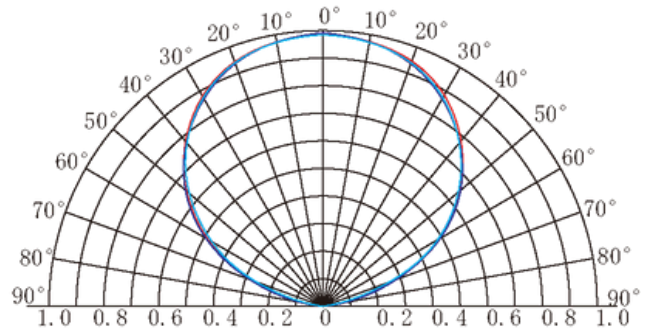

**EMC**  
Sertifikası

**LM-80**  
TESTED

**690 Lümen**  
Işık Şiddeti

**IP68 Koruma**  
Sertifikası

**120° Işık Açısı**

**10cm Kesim Aralığı**

**1m IP68 Şerit = 10 grup / Minimum kesim aralığı 10cm.**

Özellik	Değer
Güç	12 Watt
Gerilim	24V DC
Akım	500mA
Çip Modeli	Samsung 2835
Çip Markası	Samsung
Boyut	8mm
Kesim Aralığı	10cm
Işık Açısı	120°
Boyut ve Rulo	8mm X 5m
Lümen	690/Metre
CRI	90
Ömür	44000 Saat
Sertifikalar	CE / EMC / ROHS

## Samsung Çip