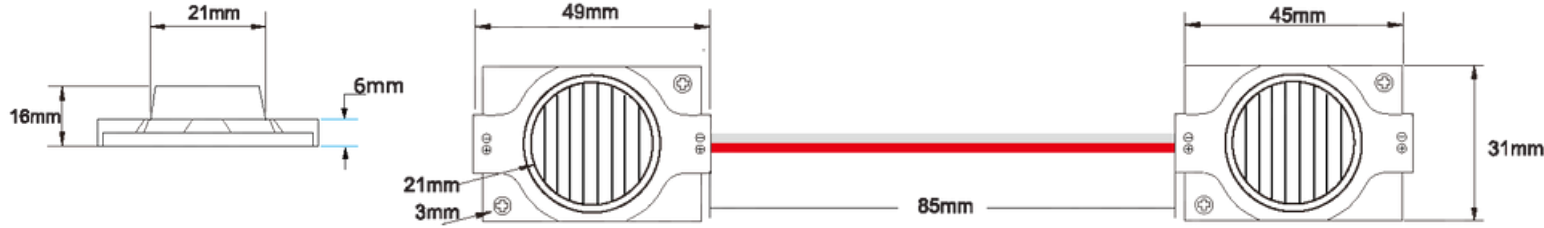

Özellik	Değer
Güç	1,44 Watt
Gerilim	12V DC
Akım	120mA
Çip Modeli	3030
Kasa (PCB)	Plastik Gövde
Işık Açısı	60° - 15°
Sertifikalar	CE / ROHS

Özellik	Değer
Boyut	49X31X16mm
Ağırlık	17g / pcs
Çalışma Sıcaklığı	-10°C ~ 50°C
Koruma Sınıfı	IP67
Lümen	110 lm - 120 lm
Ömür	50000 Saat
Garanti	3 Yıl

Ürün Boyutları

Paket ve Koli İçeriği

Paket: 200 Adet
Ağırlık: 1.8kg

Koli: 2000 Adet
Boyut: 64 X 33 X 33CM
Ağırlık: 18kg