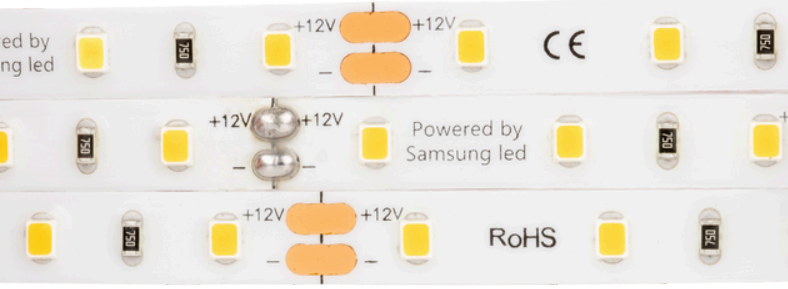

# 8mm Nano Samsung Şerit LED

IP54 NANO SAMSUNG şerit LED, dış ortam koşullarına karşı koruma sağlayan IP54 koruma sınıfına sahiptir. 12V DC çalışma gerilimi ile metre başına 10W güç tüketir. Her metrede 60 adet yüksek verimli Samsung LED çipi kullanılmıştır. Homojen ışık dağılımı sunar ve dış mekan uygulamaları için uygundur. UV ışınlarına, toza ve suya karşı dayanıklıdır. Ürünümüz 2 yıl garanti kapsamındadır ve uzun ömürlü kullanım sağlar. Özellikle cephe uygulamaları, iç ve dış mekan aydınlatmaları ve dekoratif dış mekan projelerinde tercih edilir.

## 5cm Kesim Aralığı

1m IP54 NANO SAMSUNG Şerit LED = 20 grup / Minimum kesim aralığı 5cm.

## TEKNİK ÖZELLİKLER

Özellik	Değer
Güç	10 Watt
Gerilim	12V DC
Akım	500mA
Çip Modeli	SMD 2835 Çip
Çip Markası	Samsung
Boyut	8mm
Kesim Aralığı	5cm
Işık Açısı	120°
Boyut ve Rulo	8mm X 10m
Lümen	690/Metre
Koruma Sınıfı	IP54
CRI	90
Ömür	17000 Saat
Sertifikalar	CE / EMC / ROHS
Garanti	2 Yıl

## ÜRÜN RENKLERİ VE KODLARI

Ürün Kodu	Renk	Kelvin
ŞL10N060-HS01	Beyaz	10000K
ŞL10N060-HS02	Sıcak Beyaz	6500K
ŞL10N060-HS04	Gün Işığı	4000K
ŞL10N060-HS05	Gün Işığı	3000K
ŞL10N060-HS06	Kırmızı	625NM
ŞL10N060-HS07	Mavi	455NM
ŞL10N060-HS08	Yeşil	520NM
ŞL10N060-HS09	Sarı	590NM