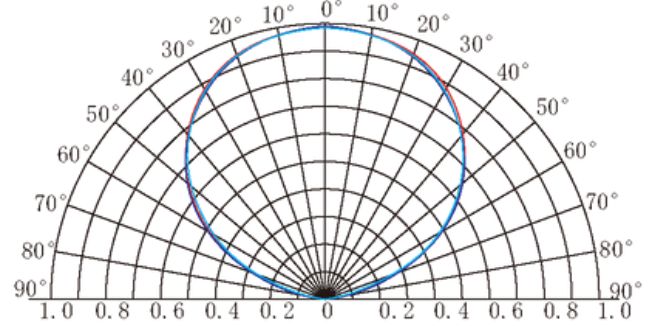

# 8mm Nano Samsung Şerit LED

IP54 NANO SAMSUNG şerit LED, dış ortam koşullarına karşı koruma sağlayan IP54 koruma sınıfına sahiptir. 12V DC çalışma gerilimi ile metre başına 10W güç tüketir. Her metrede 60 adet yüksek verimli Samsung LED çipi kullanılmıştır. Homojen ışık dağılımı sunar ve dış mekan uygulamaları için uygundur. UV ışınlarına, toza ve suya karşı dayanıklıdır. Ürünümüz 2 yıl garanti kapsamındadır ve uzun ömürlü kullanım sağlar. Özellikle cephe uygulamaları, iç ve dış mekan aydınlatmaları ve dekoratif dış mekan projelerinde tercih edilir.

**690 Lümen Işık Şiddeti**

**120° Işık Açısı**

## TEKNİK ÖZELLİKLER

Özellik	Değer
Güç	10 Watt
Gerilim	12V DC
Akım	500mA
Çip Modeli	SMD 2835 Çip
Çip Markası	Samsung
Boyut	8mm
Kesim Aralığı	5cm
Işık Açısı	120°
Boyut ve Rulo	8mm X 10m
Lümen	690/Metre
Koruma Sınıfı	IP54
CRI	90
Ömür	17000 Saat
Sertifikalar	CE / EMC / ROHS
Garanti	2 Yıl