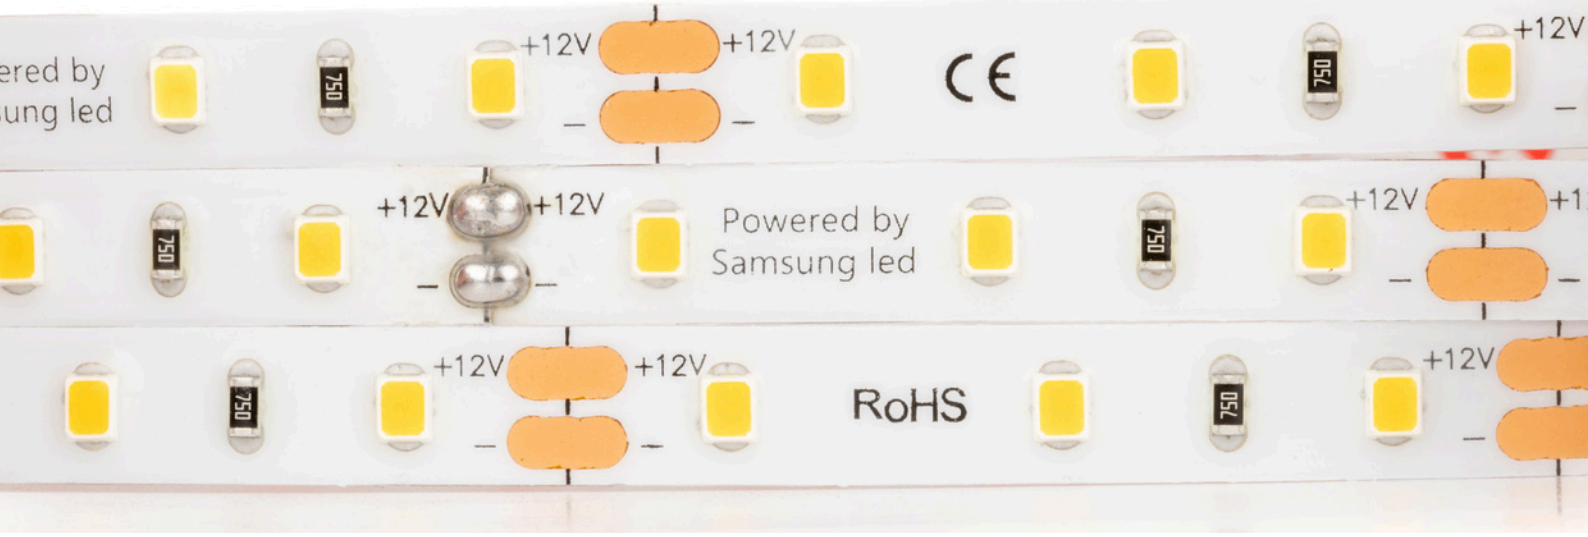

8mm Nano Samsung Şerit LED

FORTUNE PLUS

TURKUVAZ
LED

ÜRÜN RENKLERİ VE KODLARI

Ürün Kodu	Renk	Kelvin
ŞL10N060-HS01	Beyaz	10000K
ŞL10N060-HS02	Sıcak Beyaz	6500K
ŞL10N060-HS04	Gün Işığı	4000K
ŞL10N060-HS05	Gün Işığı	3000K
ŞL10N060-HS06	Kırmızı	625NM
ŞL10N060-HS07	Mavi	455NM
ŞL10N060-HS08	Yeşil	520NM
ŞL10N060-HS09	Sarı	590NM

powered by **SAMSUNG**
Samsung Çip
Teknolojisi