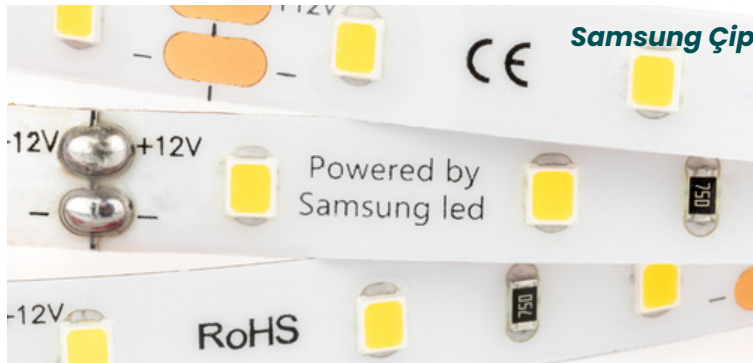

TEMEL ÖZELLİKLER

- ✓ Saf ışık rengi: Doğal ve göz dostu aydınlatma sunar.
- ✓ 2 yıl garanti ile uzun ömürlü kullanım
- ✓ IP54 Koruma Sınıfı: Zorlu dış mekan koşullarına özel geliştirilmiş suya ve toza karşı dayanıklı silikon malzeme
- ✓ Uzun ömür: Minimum bakım ve değiştirme gereksinimi
- ✓ Düşük ısı yayılımı: Verimli enerji kullanımı ile dengeli ve düşük ısı yayılımı
- ✓ Çevre dostu malzeme: Çevreye zarar vermeyen ve geri dönüştürülebilir materyal
- ✓ Dekoratif ve fonksiyonel aydınlatma: Hem dekoratif amaçlı kullanıma hem de işlevsel aydınlatma çözümlerine uygun

KULLANIM ALANLARI

- İç mekan aydınlatması
- Dış mekan aydınlatması
- Ticari alanlar (mağazalar, ofisler)
- Ev dekorasyonu (salon, mutfak, banyo)
- Bahçe ve dış mekan aydınlatması
- Cephe ve dış duvar aydınlatması
- Akvaryum aydınlatması
- Alçıpan ve tavan aydınlatması
- Reklam panoları ve tabelalar
- Mobilya aydınlatması
- Vitrin aydınlatması
- Otomotiv aydınlatması
- Mutfak tezgahı aydınlatması
- Lamba içi aydınlatma
- Merdiven ve koridor aydınlatması
- Alışveriş merkezi aydınlatması
- Endüstriyel aydınlatma
- Otel odası ve lobi aydınlatması
- Stand ve fuar alanı aydınlatması
- Uygulamalı sanat ve enstalasyon aydınlatması
- Otopark ve garaj aydınlatması
- Bahçe ve teras aydınlatması