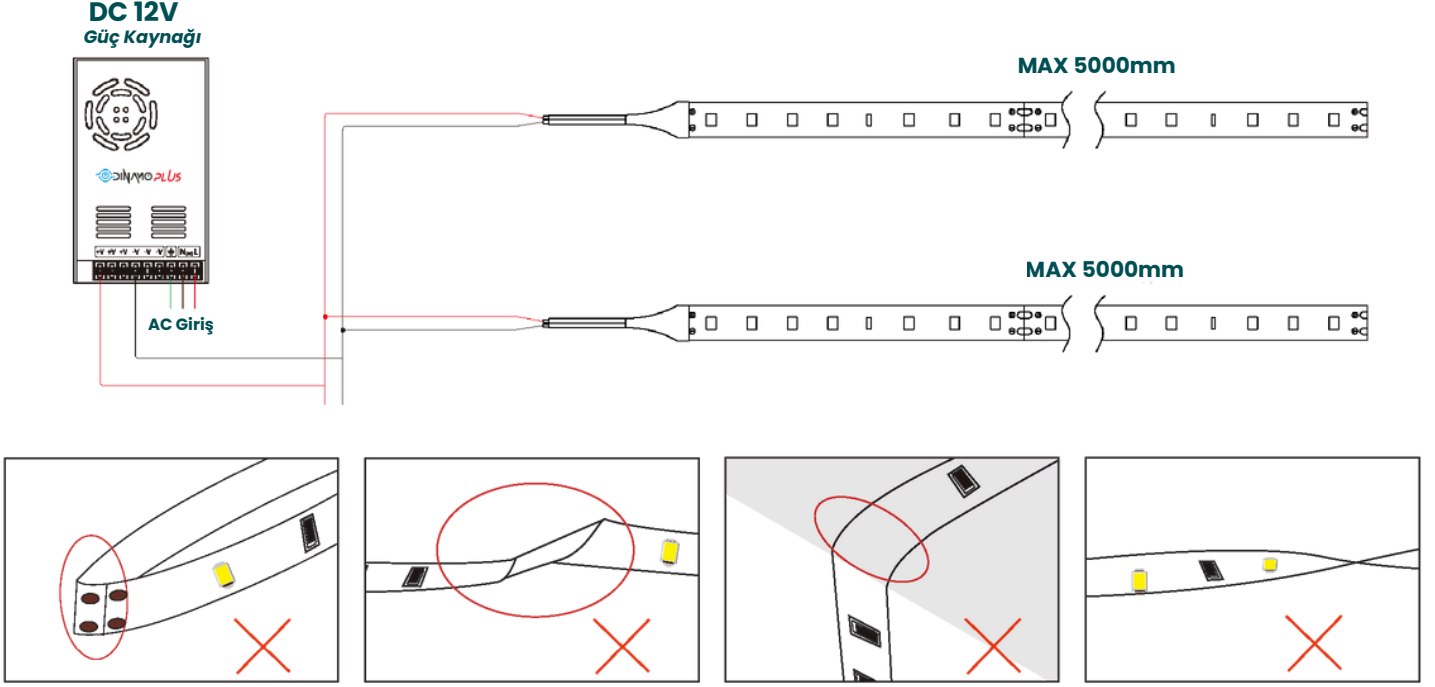

ÜRÜN BAĞLANTI ŞEMASI

KULLANIM TALİMATLARI

- ~ IP54 NANO Samsung Şerit LED çalıştırmak için 12VDC yalıtılmış bir güç kaynağı kullanılması gerekmektedir ve güç kaynağının dalgalanma dalgası %5'ten az olmalıdır. RC voltaj düşürücü veya yalıtılmamış güç kaynağı kullanılması kesinlikle yasaktır.
- ~ Gerçek uygulamalarda, güç kaynağının %20'si yedek bırakılmalı ve yalnızca %80'i kullanılmalıdır. Bu, LED şeridin güvenli ve verimli çalışmasını sağlamak için yeterli voltajın garanti edilmesini sağlar.
- ~ Güvenli çalışmaya dikkat edilmelidir. Güç kaynağına güç verildikten sonra, elektrik çarpmasını önlemek için AC güç kaynağına dokunulmamalıdır. Kurulum sırasında kabloların pozitif ve negatif kutuplarına ve güç kaynağının belirtilen voltajlara uygun olup olmadığına dikkat edilmelidir, aksi takdirde hasar meydana gelebilir.
- ~ Ürünü kurulum sırasında çizmekten, yamultmaktan ve düzensiz şekilde bükmekten kaçınılmalıdır; aksi takdirde ürün onarılamaz şekilde zarar görebilir.
- ~ Ürünün uzun ömürlü ve güvenilir olmasını sağlamak için şeridi 60 mm'den küçük bir yarıçapla bükmekten kaçınılmalıdır. Aşırı küçük bükme yarıçapı ürüne zarar verebilir.
- ~ Uygulamada kullanılan şerit LED uzunluğu, belirtilen kullanım uzunluğunu aşarsa, aşırı yüklenme, ısınma ve düzensiz parlaklık oluşacaktır.
- ~ Gözlerin zarar görmemesi için, LED şeridin ışık yayan yüzeyine uzun süre doğrudan bakılmamalıdır.
- ~ Ürünün profesyonel olmayan kişiler tarafından kurulması, sökülmesi ve tamir edilmesi yasaktır.
- ~ Ürünü sabitlemek için asidik veya alkalin yapıştırıcılar (örneğin cam silikonu) kullanılmamalıdır.
- ~ Ürün, IP68 sertifikası ile toza, suya ve neme karşı dayanıklıdır. Dış mekan kullanımına uygun olup, yüzme havuzları gibi suyla teması olan ortamlarda da kullanılabilir. Bu gibi durumlar için özel kullanım talimatı istemek ve buna uyararak bağlantı yapılması gerekmektedir.