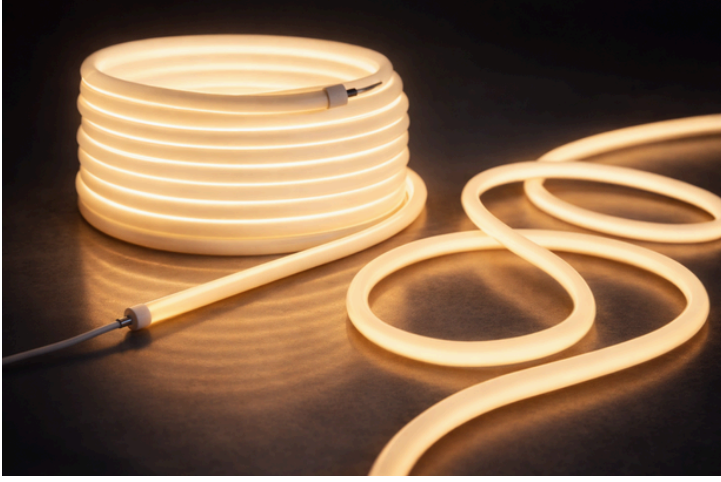

360° NEON LED

360° Neon LED, silikon malzemeden üretilmiş yapısı sayesinde her yönden eşit ve kesintisiz ışık yayılımı sağlar. Ø22 mm çapındaki gövdesi ile dekoratif uygulamalarda estetik bir görünüm sunar.

24V DC ile çalışan ürün, SMD 2835 LED çip teknolojisine sahiptir ve 360° ışık açısı ile homojen bir aydınlatma sağlar.

IP67 koruma sınıfı sayesinde toza ve suya karşı dayanıklıdır.

CE ve RoHS sertifikalarına sahip olan 360° Neon LED, silikon malzemesi ve Sanan LED çip kullanımı ile güvenilir bir aydınlatma çözümüdür.

Standart 5 metre uzunlukta sunulur ve 3 yıl garanti kapsamındadır.

Farklı renk seçenekleri ile çeşitli dekoratif ve aydınlatma ihtiyaçlarına uyum sağlar.

Kullanım Alanları

- Dekoratif aydınlatma uygulamaları
- Mimari detay aydınlatmaları
- İç mekân aydınlatma uygulamaları
- Dış mekân aydınlatma uygulamaları
- 360° ışık gerektiren dekoratif tasarımlar

360° Işık Açısı

TEKNİK ÖZELLİKLER

Özellik	Değer
Ürün Tipi	360° Neon LED
Kesit Ölçüsü (MM)	Ø22
Besleme Gerilimi	24V DC
Güç Tüketimi	15 W/m
LED Tipi	SMD 2835 Çip (SANAN)
Malzeme	Silikon
LED Adedi	120 LED/m
Işık Akısı	1200 lm/m
Işık Verimliliği	80 lm/W
CRI (Renksel Geriverim)	Ra ≥80 / Ra ≥95
Malzeme	Silikon
Kesim Aralığı	5 cm
Işık Açısı	360°
IP Koruma Sınıfı	IP67
Rulo Uzunluğu	5 m
Montaj Tipi	Yüzey Montaj
Çalışma Sıcaklığı	-20°C ~ +45°C
Sertifikalar	CE, RoHS
Garanti Süresi	3 Yıl