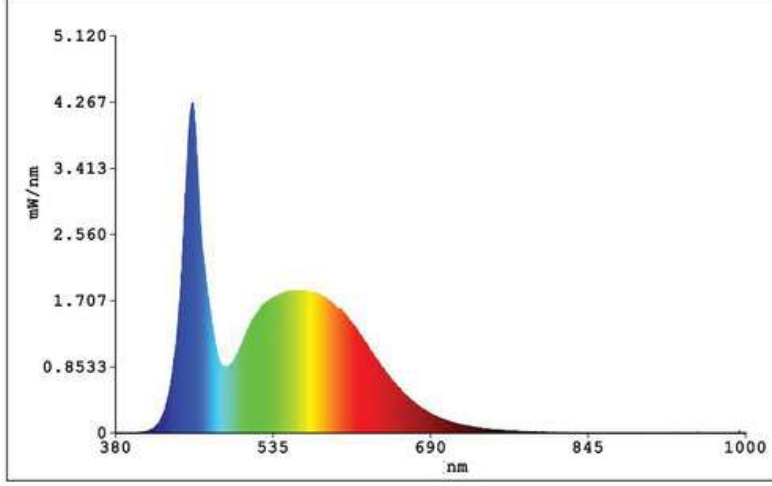

6500K LED ÖZELİKLERİ