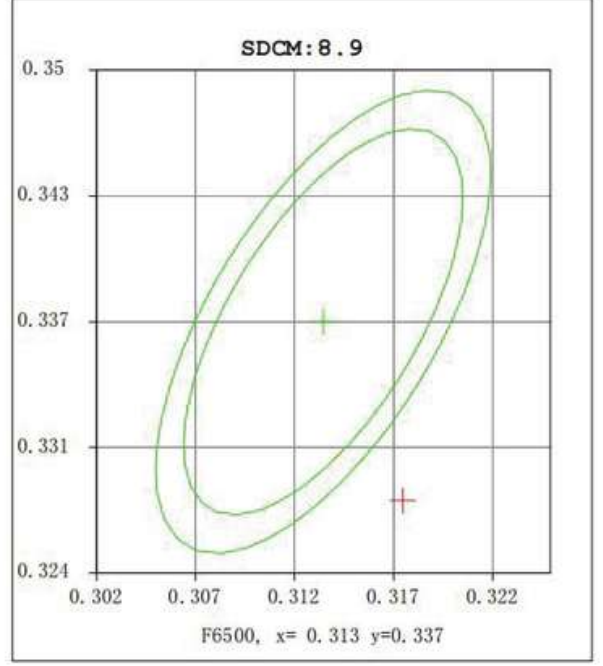

6500K LED ÖZELİKLERİ