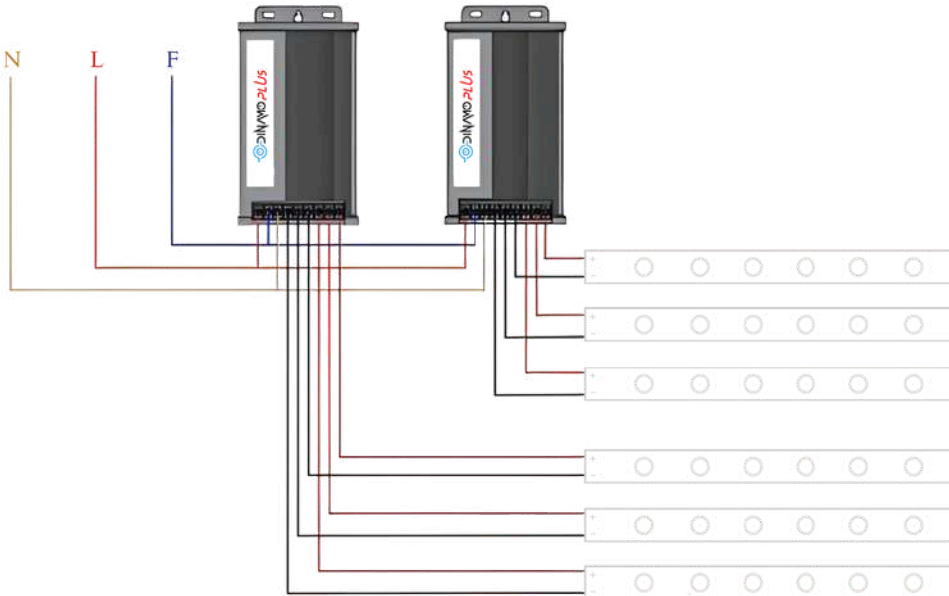

TEKNİK ÖZELLİKLER

Özellik	Değer
Güç	6 Watt
Gerilim	12V DC
Çip Marka Modeli	Samsung SMD 2835 Çip
Boyut	16 X 480mm
Kasa (PCB)	16mm genişlik
Işık Açısı	180°
Lümen	790 lm/adet
Çalışma Sıcaklığı	-25°C ~ 55°C
Depolama Sıcaklığı	-40°C ~ 85°C
Maks. Çalışma Sıcaklığı	80°C
CRI	>84

TEMEL ÖZELLİKLER

- ✓ Kullanılan Samsung Çip ile doğru renk sıcaklığı
- ✓ Soketli ve vidalı bağlantı yöntemi ile hızlı kurulum ve kolay bakım
- ✓ Vidalama ve çift taraflı bant ile hızlı ve güvenilir montaj
- ✓ 20 adede kadar seri bağlayabilme
- ✓ 3 yıl garanti ile uzun ömürlü kullanım
- ✓ Optimize edilmiş eliptik lens tasarımı sayesinde homojen aydınlatma

KULLANIM TALİMATLARI

~Ürünün (güç kaynaklarıyla birlikte) kurulumunun tüm geçerli K54 standartları altında yapılması gerekmektedir.

~ Montajı yalnızca kalifiye elektrikçiler yapmalıdır.

~ Ürünler vida, çift taraflı bant ve silikon jel ile monte edilebilir.

~ Yüksek güçlü LED'ler daha fazla ısı üretir, bu nedenle lütfen ürünleri metalik veya alüminyum panel gibi ısı dağılımı iyi olan yüzeye yerleştirin.

~ Güvenli ve doğru çalışma için paralel bağlantı zorunludur. Seri bağlantı dengesiz voltaj düşüşü ve tehlikeli aşırı yüklenmeye neden olabilir.

ÜRÜN BAĞLANTI ŞEMASI