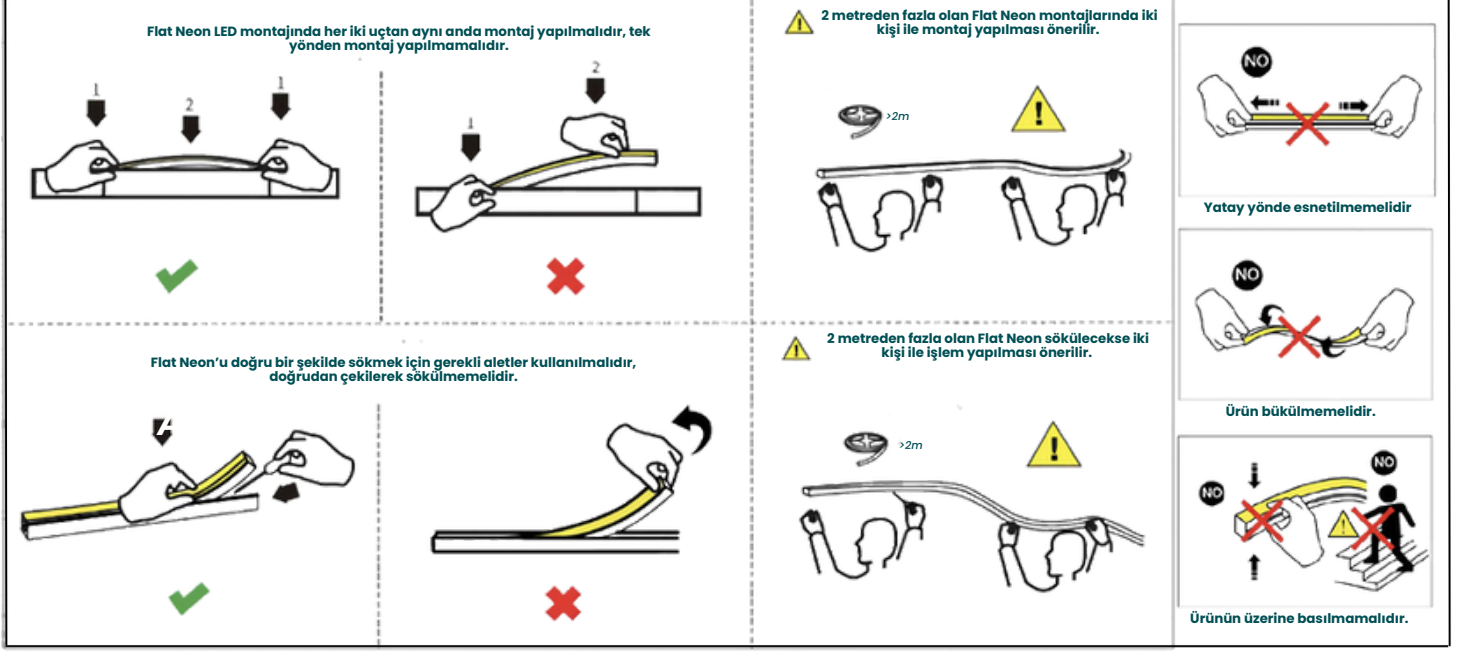

Ürün Bağlantı Uyarıları

FLAT NEON LED KURULUMU

Ürün Renkleri ve Kodları

Renk	Ürün Kodu
Beyaz 6500K	NLF05002406P02
Nötr Beyaz 4000K	NLF05002406P03
Günişığı 3000K	NLF05002406P04