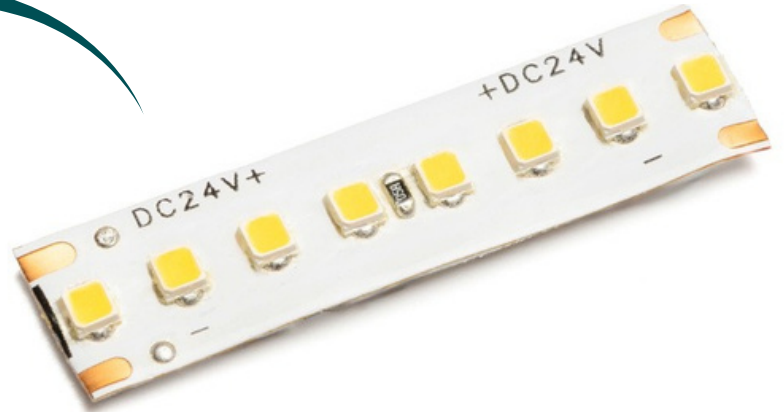

%100 Silikon Malzeme

Plastik ve PVC kaplamalarakıyasladaha dayanıklı yapı ve uzun ömürlü kullanım

✓ Nem, UV ışınları ve sıcaklık değişimlerine karşı koruma.

✓ %100 Silikon Malzeme ile esnek ürün yapısı

✓ Silikon malzeme ile homojen ışık dağılımı, kesintisiz ve yumuşak ışık çıkışı.

OSRAM

Çip ve Özellikleri

- ✓ Dayanı klı Malzeme ve Uzun Kullanım Süresi
- ✓ Düşük enerji tüketimi, yüksek ışık çıkışı.
- ✓ Gelişmiş ısı yönetimi, aşırı ısınmayı önleme.