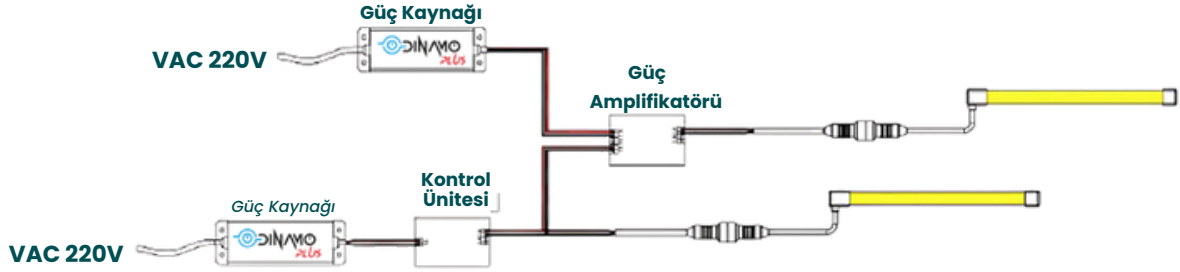

Ayarlanabilir Işık Düzeyi Bağlantı Şeması

Kullanım Talimatları

- Flat NeonLEDşeridiçalıştırmak için 24 V DC yalıtılmış (izole) sabit voltajlı güç kaynağı kullanın.
- Güç kaynağının dalgalanma oranı %5'ten düşük olmalıdır.
- RC voltaj düşürücü veya yalıtılmamış güç kaynaklarının kullanımı kesinlikle yasaktır.
- Gerçek uygulamalarda, güç kaynağı kapasitesinin en fazla %80'i kullanılmalı, %20 güç rezervi bırakılmalıdır.
- Bu, ürünün kararlı ve güvenli şekilde çalışmasını sağlar.
- Güç verildikten sonra elektrik çarpması riskine karşı AC güç kaynağına temas etmeyin.
- Kurulum sırasında kabloların pozitif (+) ve negatif (-) uçlarına ve güç kaynağının doğru voltaj değerine uygunluğuna dikkat edin.
- Yanlış bağlantı üründe kalıcı hasara neden olabilir.
- Kurulum esnasında ürünü çizmeyin, ezmeyin, burmayın ve düzensiz şekilde bükmeyin.
- Aksi hâlde ürün onarılamaz şekilde zarar görebilir.
- Ürünün uzun ömürlü ve güvenilir çalışması için minimum bükme yarıçapı 60 mm'nin altına düşürülmemelidir.
- Daha küçük bükme yarıçapları ürüne zarar verebilir.
- Kullanılan toplam şerit uzunluğu, belirtilen maksimum kullanım uzunluğunu aşmamalıdır.
- Aksi takdirde aşırı yüklenme, ısınma ve düzensiz parlaklık oluşabilir.
- Göz sağlığını korumak için LED şeridin ışık yayan yüzeyine uzun süre doğrudan bakmaktan kaçının.
- Ürünün kurulumu, sökülmesi ve onarımı yalnızca yetkili ve profesyonel kişiler tarafından yapılmalıdır.
- Ürünü sabitlemek için asidik veya alkalin yapıştırıcılar (cam silikonu dâhil ancak bununla sınırlı olmamak üzere) kullanmayın.
- Ürün yüzme havuzları ve süs havuzları/çeşmelerde kullanım için uygun değildir.