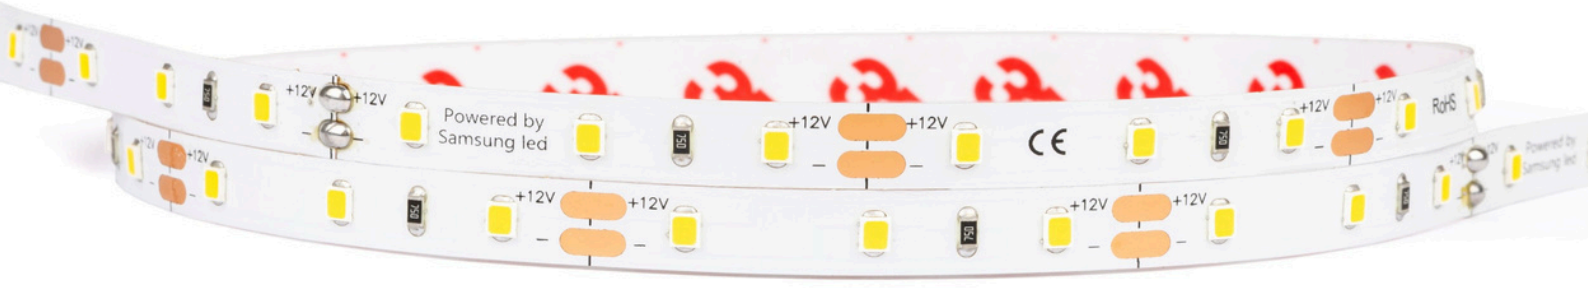

10W SAMSUNG 8mm İç Mekan Şerit LED

powered by 

10W SAMSUNG 8mm Şerit LED, iç mekân aydınlatmaları için tasarlanmış, pratik ve estetik bir aydınlatma çözümdür. Samsung SMD 2835 LED çipleri sayesinde homojen ve dengeli bir ışık sunar. İnce yapısı sayesinde dar alanlarda bile kolayca uygulanabilir.

12V düşük voltaj ile çalışması güvenli kullanım sağlarken, geniş ışık açısı ile mekân genelinde eşit bir aydınlatma oluşturur. Dim edilebilir yapısı sayesinde farklı kullanım senaryolarına uyum sağlar ve dekoratif uygulamalarda esneklik sunar.

Vitrin, raf, mobilya ve mimari detay aydınlatmalarında tercih edilebilecek sade ve fonksiyonel bir üründür.

Ürün Avantajları ve Genel Bilgiler

- Homojen ışık dağılımı sağlayan LED dizilimi
- PCB yapısı sayesinde dar alanlarda kolay montaj
- Düşük voltaj (12V DC) ile güvenli kullanım
- Dim edilebilir yapı ile esnek aydınlatma kontrolü
- Geniş ışık açısı ile gölgesiz aydınlatma
- Uzun metrajlı uygulamalara uygun tasarım
- Kesilebilir yapı sayesinde istenilen uzunlukta kullanım
- İç mekân uygulamalarına uygun yapı
- Enerji verimli ve düşük güç tüketimli tasarım
- Mimari ve dekoratif projelere uyumlu çözüm

TEKNİK ÖZELLİKLER

Özellik	Değer
Giriş Voltajı	12V DC
IP Koruma Sınıfı	IP20
LED Tipi	SMD 2835 (Samsung)
Güç Tüketimi	10 W / metre
LED Sayısı	60 LED / metre
Dim Edilebilir	Evet
Renksel Geriverim (CRI)	>80
Işık Açısı	120°
PCB Genişliği	8 mm
Işık Akısı	950 – 1000 lm / m
LED Aralığı	16.7 mm
Bakır Kalınlığı	2 oz
Servis / Garanti Süresi	2 Yıl