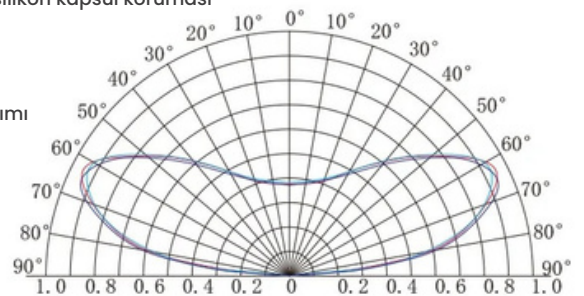

160° Işık Açısı

Özellik	Değer
Güç	0,72 Watt
Gerilim	12V DC
Akım	60mA
Çip Modeli	2835
Çip Markası	EPISTAR
Kasa (PCB)	Alüminyum

Özellik	Değer
Işık Açısı	160°
Boyut	69 X 14 X 7.5mm
Koruma Sınıfı	IP67
CRI	80
Sertifikalar	CE / ROHS
Garanti	2 Yıl