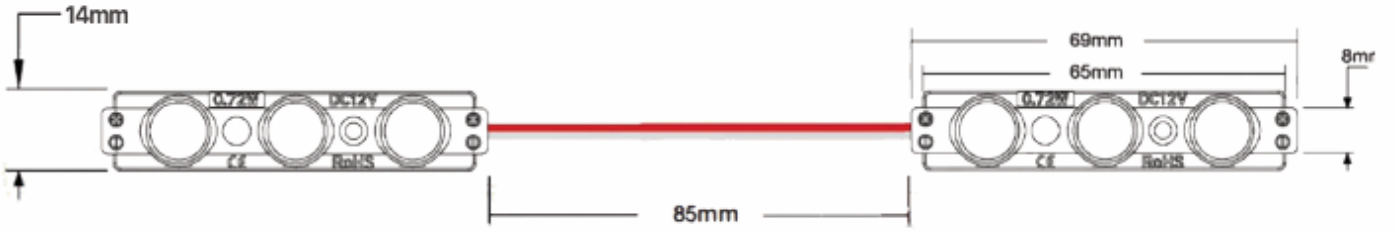

160° Işık Açısı

Özellik	Değer
Güç	0,72 Watt
Gerilim	12V DC
Akım	60mA
Çip Modeli	2835
Çip Markası	EPISTAR
Kasa (PCB)	Alüminyum

Özellik	Değer
Işık Açısı	160°
Boyut	69 X 14 X 7.5mm
Koruma Sınıfı	IP67
CRI	80
Sertifikalar	CE / ROHS
Garanti	2 Yıl

ÜRÜN BOYUTLARI VE TEKNİK ÇİZİMİ

PAKET VE KOLİ İÇERİĞİ

Paket: 200 Adet
Ağırlık: 1.8kg

Koli: 2000 Adet
Boyut: 64 X 33 X 33CM
Ağırlık: 18kg