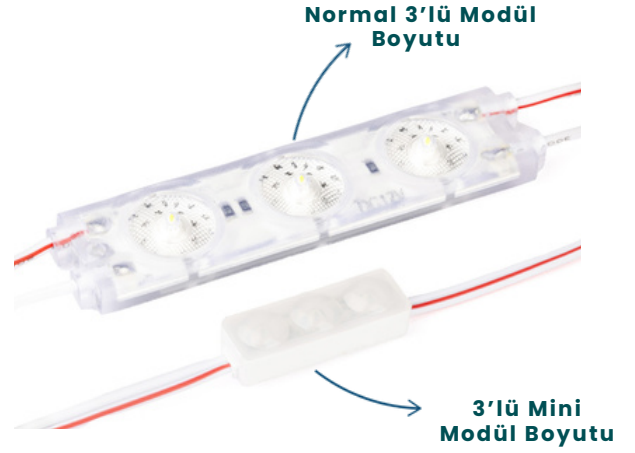

0.6W 3'lü Mini Modül LED

FORTUNE PLUS

EPISTAR

29×9×7 mm kompakt boyutlara sahip 0.6W Mini Modül LED, dar alanlarda yüksek verimli aydınlatma ihtiyacını karşılamak üzere tasarlanmıştır. Üçlü lens yapısı sayesinde ışığı geniş açıyla dağıtarak homojen bir aydınlatma sunar. IP68 koruma sınıfı ile suya ve toza karşı tam yalıtımlıdır; zorlu dış mekan koşullarında güvenle kullanılabilir. CE ve RoHS sertifikalarına sahip olup Avrupa standartlarına tam uyumludur. 3 yıl garanti desteği ile uzun ömürlü, düşük güç tüketimli ve güvenilir bir çözümdür. Özellikle tabela ve dekoratif aydınlatma uygulamaları için idealdir.

TEMEL ÖZELLİKLER

- ✓ Kompakt boyutları sayesinde sınırlı alanlara kolay entegrasyon (29×9×7 mm)
- ✓ Üçlü lens teknolojisiyle homojen ve geniş açıli ışık dağılımı
- ✓ Küçük tabela ve kutu harf uygulamaları için ideal çözüm
- ✓ 160° geniş ışık açısı ile geniş alanlarda etkili aydınlatma çözümü
- ✓ Düşük güç tüketimiyle yüksek parlaklık sunan enerji verimli yapı

- Ürünleri kaliteli ve stabil güç kaynaklarıyla kullanınız.
- Güç kaynağı kurulan sistemin ortasına yakın olmalıdır.

160° Işık Açısı

Özellik	Değer
Güç	0,6 Watt
Gerilim	12V DC
Akım	50mA
Çip Modeli	2835
Çip Markası	San'an
Kasa (PCB)	Alüminyum

Özellik	Değer
Işık Açısı	160°
Boyut	29 X 9 X 7mm
Lümen	50
Koruma Sınıfı	IP68
Sertifikalar	CE / ROHS
Garanti	3 Yıl

ÜRÜN BOYUTLARI VE TEKNİK ÇİZİMİ

PAKET VE KOLİ İÇERİĞİ

Paket: 500 Adet

Koli: 5000 Adet