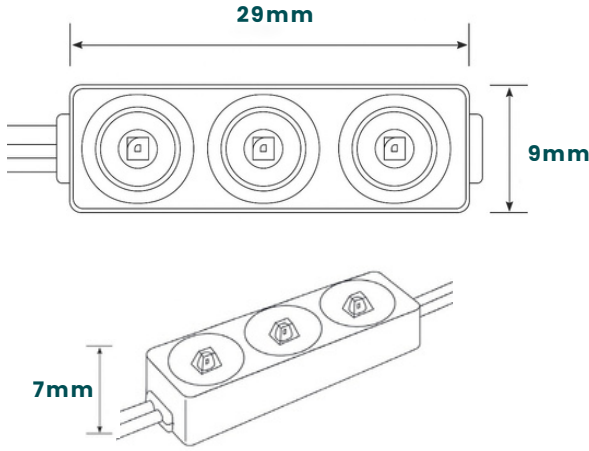

TEMEL ÖZELLİKLER

- ✓ Kompakt boyutları sayesinde sınırlı alanlara kolay entegrasyon (29×9×7 mm)
- ✓ Üçlü lens teknolojisiyle homojen ve geniş açıli ışık dağılımı
- ✓ Küçük tabela ve kutu harf uygulamaları için ideal çözüm
- ✓ 160° geniş ışık açısı ile geniş alanlarda etkili aydınlatma çözümü
- ✓ Düşük güç tüketimiyle yüksek parlaklık sunan enerji verimli yapı

- Ürünleri kaliteli ve stabil güç kaynaklarıyla kullanınız.
- Güç kaynağı kurulan sistemin ortasına yakın olmalıdır.

160° Işık Açısı

Özellik	Değer
Güç	0,6 Watt
Gerilim	12V DC
Akım	50mA
Çip Modeli	2835
Çip Markası	San'an
Kasa (PCB)	Alüminyum

Özellik	Değer
Işık Açısı	160°
Boyut	29 X 9 X 7mm
Lümen	50
Koruma Sınıfı	IP68
Sertifikalar	CE / ROHS
Garanti	3 Yıl

ÜRÜN BOYUTLARI VE TEKNİK ÇİZİMİ

PAKET VE KOLİ İÇERİĞİ

Paket: 500 Adet

Koli: 5000 Adet