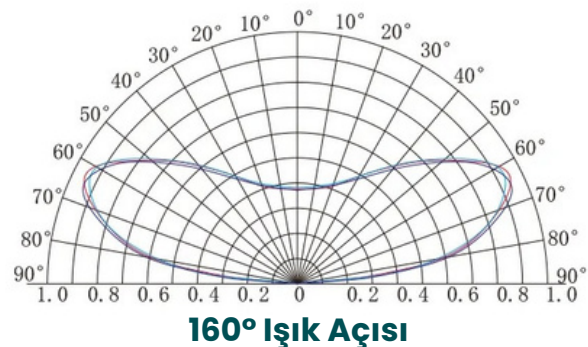

160° Işık Açısı