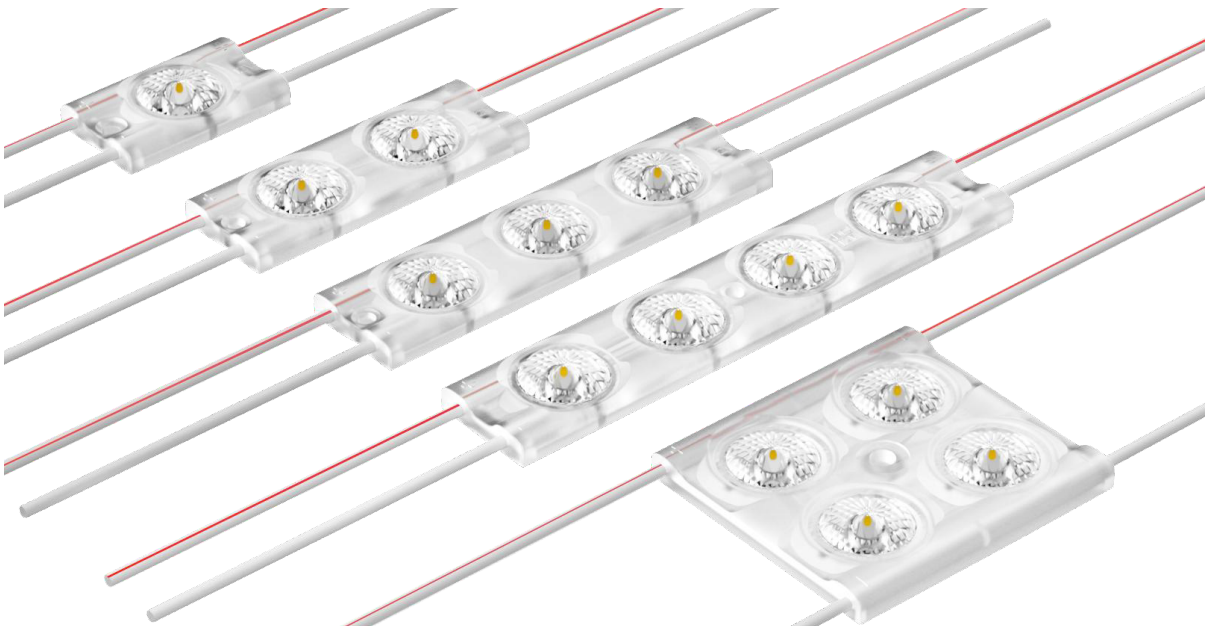

samsung Modül

powered by **SAMSUNG**

Samsung çipli ürünlerle yüksek performansı deneyimlemenin tam zamanı!

Samsung Modül

Samsung Çipli 1.08W

Güç: 1.08 WATT / 12V DC

Led Tipi: SMD 2835 Samsung Çip

Boyut: 72 X 15 X 7,5 **Açı:** 170°

\$0,62

\$0,94

Interone Samsung 1.08W

Güç: 1.08 WATT / 12V DC

Led Tipi: SMD 2835 Samsung Çip

Boyut: 72 X 15 X 7,5 **Açı:** 170°

Samsung Mini Modül 1.08W

Güç: 0,48 WATT / 12V DC

TUV SUD

LUMILEDS

170° Açı ile daha geniş alan aydınlatması

Özel lens tasarımı ile daha az modül LED kullanımı

2.5cm mesafede iz yapmayan tasarım

EPISTAR 3'lü 3W Kesit Aydınlatma

Güç: 3 WATT / 12V DC

Led Tipi: SMD 3030 Çip