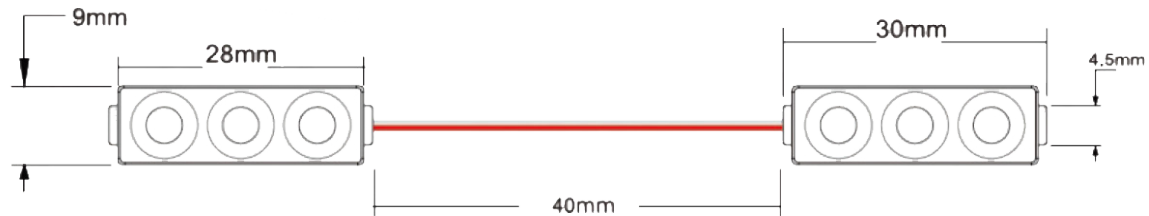

2 Yıl Garanti

Ürün Kodu	Renk	Kelvin	
ML060-M3-TK01	Soğuk Beyaz	12000K	$0,42
ML060-M3-TK02	Sıcak Beyaz	6500K	
ML060-M3-TK03	Gün ışığı	4000K	
ML060-M3-TK04	Gün ışığı	3000K	
ML060-M3-TK05	Kırmızı	625NM	$0,48
ML060-M3-TK06	Mavi	455NM	
ML060-M3-TK07	Yeşil	520NM	
ML060-M3-TK08	Sarı	590NM