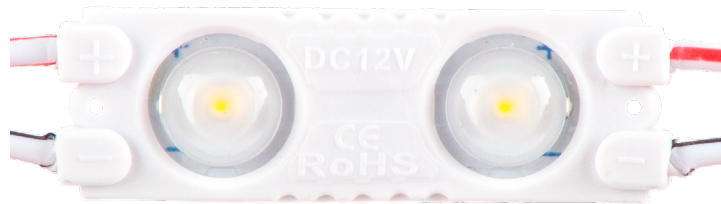

EPISTAR Fortune Plus 0.72W

Güç: 0.72 WATT / 12V DC

Led Tipi: SMD 2835 Çip

Boyut: 44 X 18 X 7 **Açı:** 160°

CE RoHS COMPLIANT IP67 LM-79

2 Yıl Garanti

Ürün Kodu	Renk	Kelvin
ML072-P2-AL01	Soğuk Beyaz	12000K
ML072-P2-AL02	Sıcak Beyaz	6500K
ML072-P2-AL03	Gün Işığı	4000K
ML072-P2-AL04	Gün Işığı	3000K
ML072-P2-AL05	Kırmızı	625NM
ML072-P2-AL06	Mavi	455NM
ML072-P2-AL07	Yeşil	520NM
ML072-P2-AL08	Sarı	590NM

$0,32

$0,39

FORTUNE LIGHT
EPISTAR