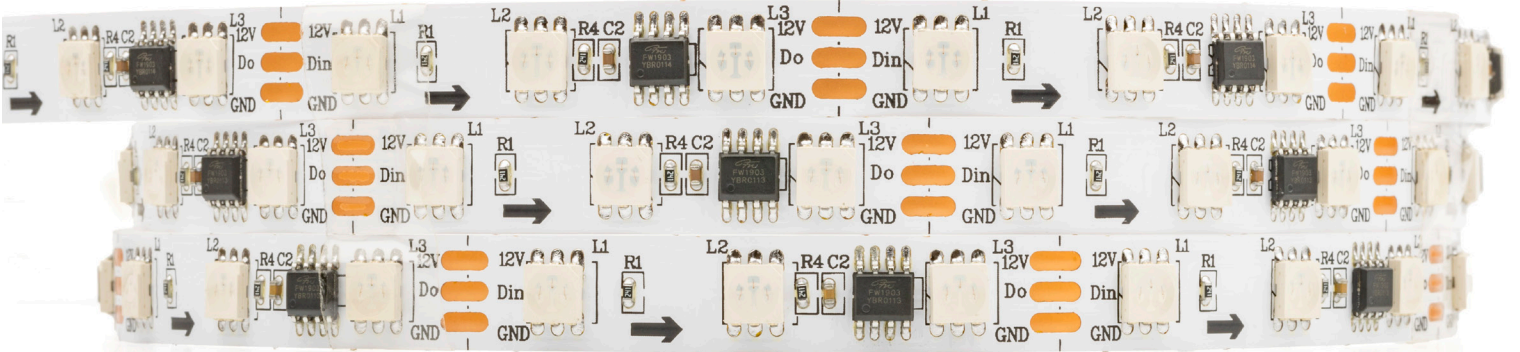

PIXEL RGB Şerit LED

Adreslenebilir

Güç: 10WATT / 12V

Led Tipi: SMD 5050 Çip

Boyut: 8mm Açık: 120°

LED: 60 LED / Metre

Ürün Kodu: ŞL10i60-PXL01

\$15,00

2 Yıl Garanti

PIXEL RGB Magic Şerit LED

Adreslenebilir

Güç: 10WATT / 12V

Led Tipi: SMD 5050 Çip

Boyut: 8mm Zikzak **Açı:** 120°

LED: 60 LED / Metre

Ürün Kodu: ŞL10i60-PXLZ01