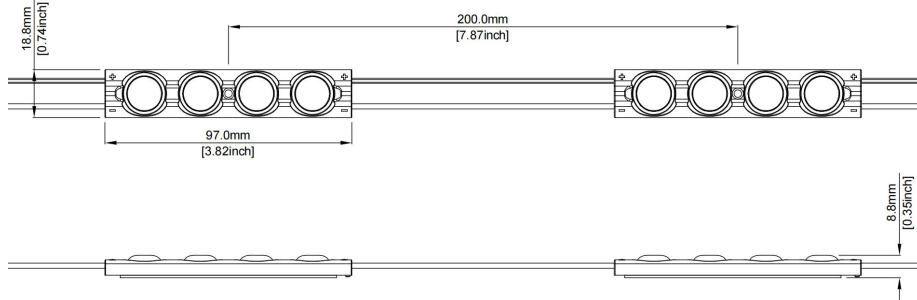

UL US

CE

ISO 9001

UKAS

ISO 14001

LM-79 TESTED

LM-80 TESTED

TUV SUD

LUMILEDS