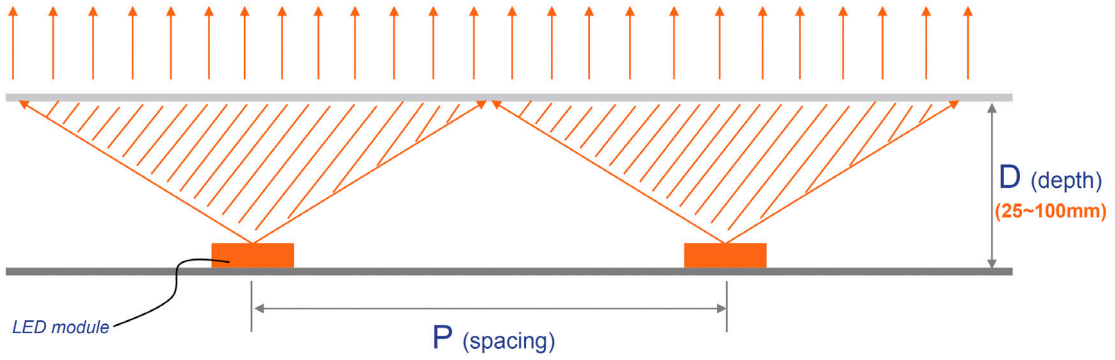

samsung Modül

powered by **SAMSUNG**

Samsung çipli ürünlerle yüksek performansı deneyimlemenin tam zamanı!

Samsung Modül

Samsung Çipli 1.08W

Güç: 1.08 WATT / 12V DC

Led Tipi: SMD 2835 Samsung Çip

Boyut: 72 X 15 X 7,5 **Açı:** 170°

TUV SUD

LUMILEDS

170° Açı ile daha geniş alan aydınlatması

Özel lens tasarımı ile daha az modül LED kullanımı

2.5cm mesafede iz yapmayan tasarım

EPISTAR 3'lü 3W Kesit Aydınlatma

Güç: 3 WATT / 12V DC

Led Tipi: SMD 3030 Çip