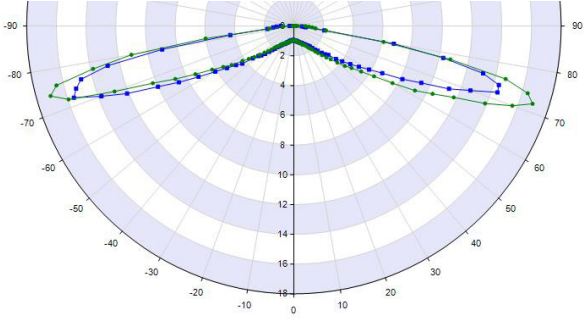

TUV SUD

LUMILEDS

170° Açı ile daha geniş alan aydınlatması

Özel lens tasarımı ile daha az modül LED kullanımı

2.5cm mesafede iz yapmayan tasarım

EPISTAR 3'lü 3W Kesit Aydınlatma

Güç: 3 WATT / 12V DC

Led Tipi: SMD 3030 Çip