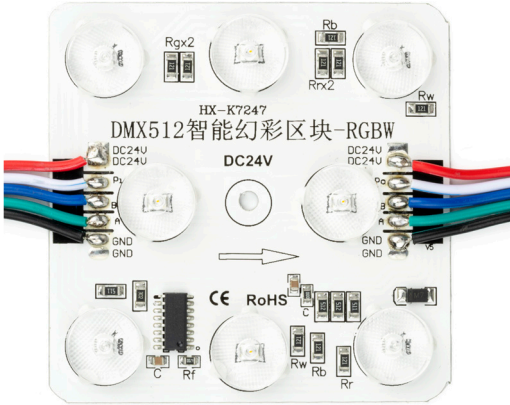

\$0,40

4'lü Kare Lightbox LED

Kare Lightbox LED

Güç: 4 WATT / 24V DC

Led Tipi: SMD 2835 Çip

Boyut: 68 X 68mm Açık: 170°

CE RoHS COMPLIANT IP20 LM-79

2 Yıl Garanti

\$40

CE RoHS COMPLIANT IP20 LM-79

2 Yıl Garanti

RGB+W+WW Kare Lightbox LED

Güç: 6 WATT / 24V DC

Led Tipi: SMD 2835 Çip

Boyut: 68 X 68mm Açık: 170°

\$40