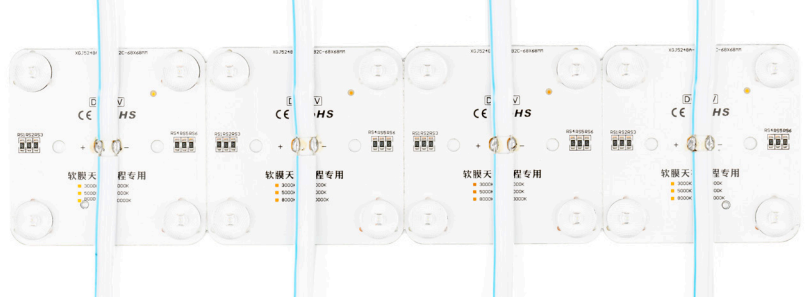

4'lü Kare Lightbox LED

Kare Lightbox LED

Güç: 4 WATT / 24V DC

Led Tipi: SMD 2835 Çip

Boyut: 68 X 68mm Açık: 170°

CE RoHS COMPLIANT IP20 LM-79

2 Yıl Garanti

Ürün Kodu	Renk	Kelvin
ÇL040024KL-01	Soğuk Beyaz	10000K
ÇL040024KL-02	Beyaz	8000K
ÇL040024KL-03	Sıcak Beyaz	6000K
ÇL040024KL-04	Nötr Beyaz	5000K
ÇL040024KL-05	Gün Işıığı	4000K
ÇL040024KL-06	Gün Işıığı	3000K

$40