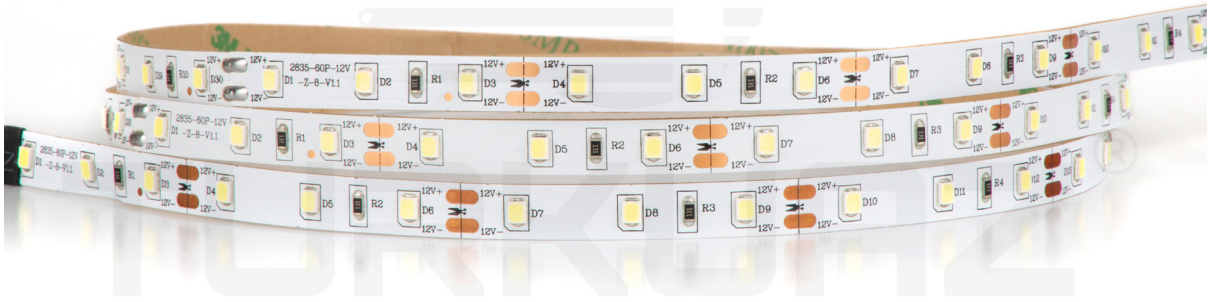

8mm Dış Mekan Drop Silikon Şerit LED

Güç: 6 WATT / 12V DC

Led Tipi: SMD 2835 Çip

Boyut: 8mm X 5mt **Açı:** 120°

Led Sayısı: 60 LED/mt

CE RoHS COMPLIANT IP65

2 Yıl Garanti

Ürün Kodu	Renk	Kelvin
ŞL06D060-OM01	Beyaz	10000K
ŞL06D060-OM02	Sıcak Beyaz	6500K
ŞL06D060-OM03	Sıcak Beyaz	5500K
ŞL06D060-OM04	Gün Işığ	4000K
ŞL06D060-OM04	Gün Işığ	3000K
ŞL06D060-OM05	Kırmızı	625NM
ŞL06D060-OM06	Mavi	455NM
ŞL06D060-OM07	Yeşil	520NM
ŞL06D060-OM08	Sarı	590NM

$5,70

$6,30