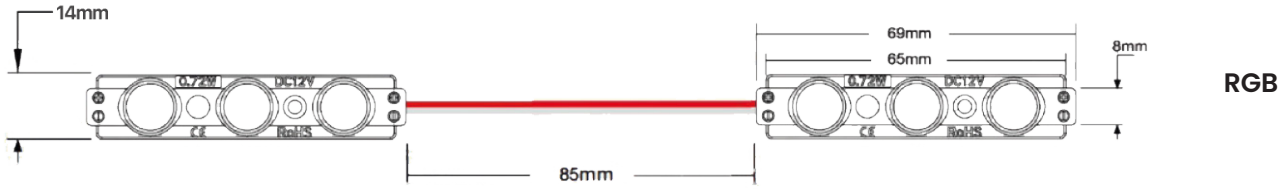

2 Yıl Garanti

Ürün Kodu	Renk	Kelvin	
ML072-P3-SF01	Soğuk Beyaz	12000K	$0,39
ML072-P3-SF02	Sıcak Beyaz	6500K	
ML072-P3-SF03	Gün ışığı	4000K	
ML072-P3-SF04	Gün ışığı	3000K	
ML072-P3-SF05	Kırmızı	625NM	$0,45
ML072-P3-SF06	Mavi	455NM	
ML072-P3-SF07	Yeşil	520NM	
ML072-P3-SF08	Sarı	590NM	$0,81
ML072-P3-SF99	RGB