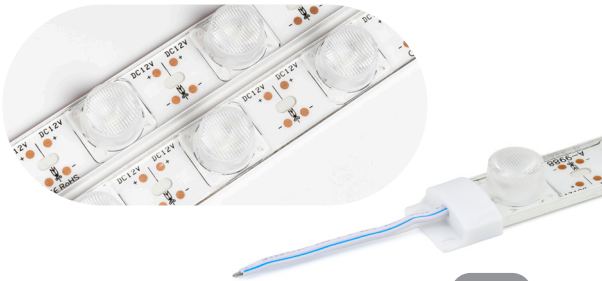

EPISTAR 100cm

Kesitten Aydınlatma LED BAR

FORTUNE PLUS

Güç: 18 WATT / 12V DC

Led Tipi: SMD 2835 Çip

Boyut: 24 X 990 Açık: 30°

3 Yıl Garanti

100cm IP65