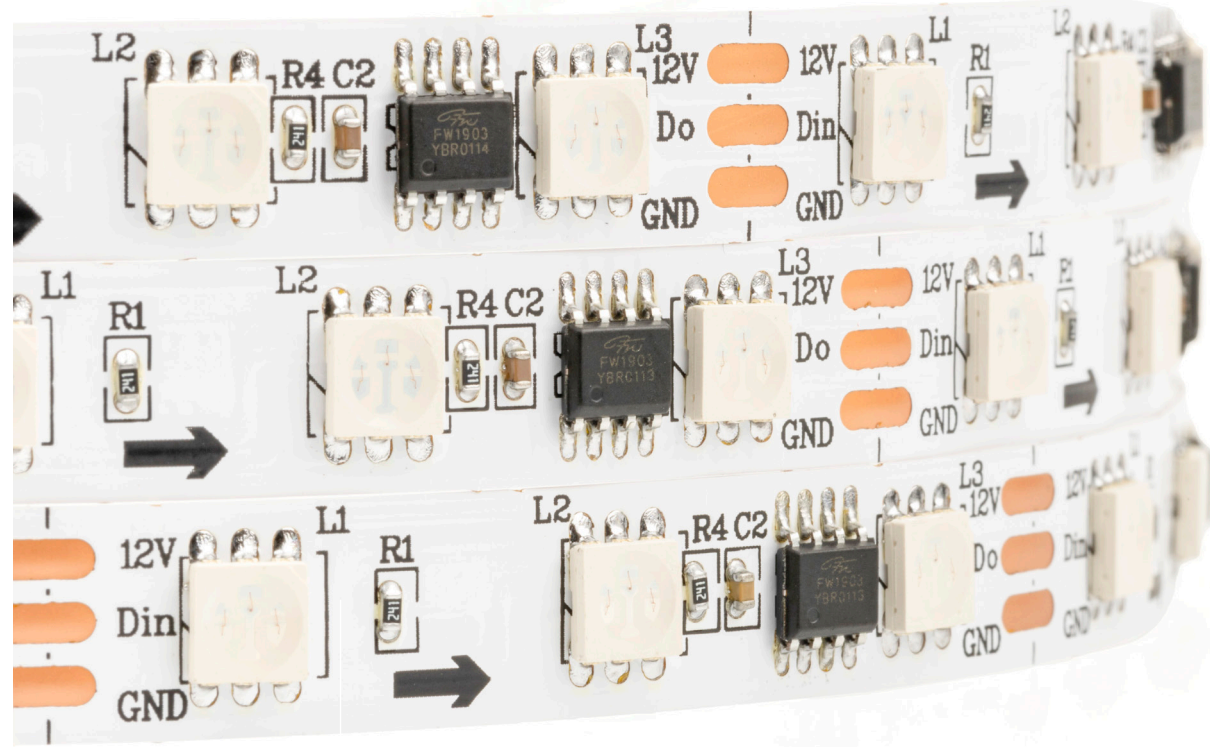

PIXEL RGB Şerit LED

Adreslenebilir

Güç: 10WATT / 12V

Led Tipi: SMD 5050 Çip

Boyut: 8mm Açık: 120°

LED: 60 LED / Metre

Ürün Kodu: ŞL10i60-PXL01

\$15,00

2 Yıl Garanti

PIXEL RGB Magic Şerit LED

Adreslenebilir

Güç: 10WATT / 12V

Led Tipi: SMD 5050 Çip

Boyut: 8mm Zikzak **Açı:** 120°

LED: 60 LED / Metre

Ürün Kodu: ŞL10i60-PXLZ01