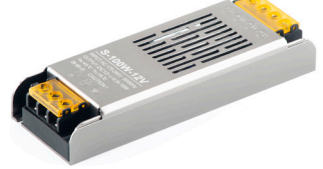

12V / 5A: TREDR12i060-JPW
Boyutlar: 116 X 35 X 21

$11,40

100WATT

12V / 8.5A: TREDR12i100-VOV
Boyutlar: 138 X 48 X 23

$14,55

150WATT