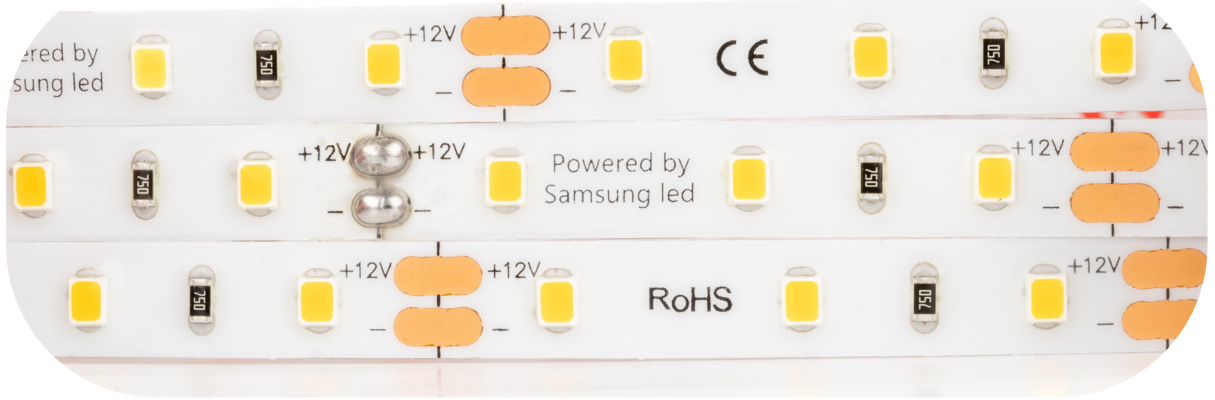

powered by **SAMSUNG**

8mm NANO SAMSUNG 60/mt

Güç: 10 WATT / 12V DC

Led Tipi: Samsung SMD 2835 Çip

Boyut: 8mm X 5mt **Açı:** 120°

Led Sayısı: 60 LED/mt

CE RoHS COMPLIANT IP54

2 Yıl Garanti

Ürün Kodu	Renk	Kelvin
ŞL10N060-HS01	Beyaz	10000K
ŞL10N060-HS02	Sıcak Beyaz	6500K
ŞL10N060-HS03	Sıcak Beyaz	5500K
ŞL10N060-HS04	Gün Işığı	4000K
ŞL10N060-HS05	Gün Işığı	3000K
ŞL10N060-HS06	Kırmızı	625NM
ŞL10N060-HS07	Mavi	455NM
ŞL10N060-HS08	Yeşil	520NM
ŞL10N060-HS09	Sarı	590NM

$4,65

10mt
Tek Parça Rulo

$5,10