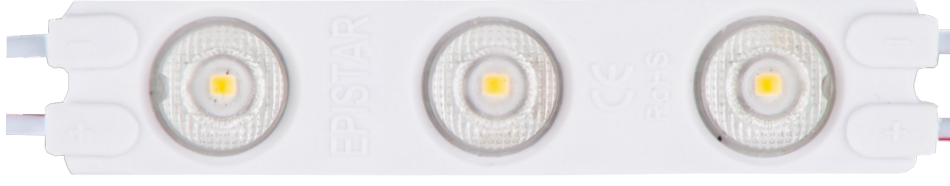

1.2W Merceekli Modül LED

EPISTAR Fortune Plus 1.2W

Güç: 1.2 WATT / 12V DC

Led Tipi: SMD 2835 Çip

Boyut: 61 X 14 X 11 **Açı:** 160°

CE RoHS COMPLIANT IP67 LM-79

2 Yıl Garanti

Ürün Kodu	Renk	Kelvin
ML120-P3-AL01	Soğuk Beyaz	12000K
ML120-P3-AL02	Sıcak Beyaz	6500K
ML120-P3-AL03	Gün Işığ	4000K
ML120-P3-AL04	Gün Işığ	3000K
ML120-P3-AL05	Kırmızı	625NM
ML120-P3-AL06	Mavi	455NM
ML120-P3-AL07	Yeşil	520NM
ML120-P3-AL08	Sarı	590NM

$0,26

$0,32