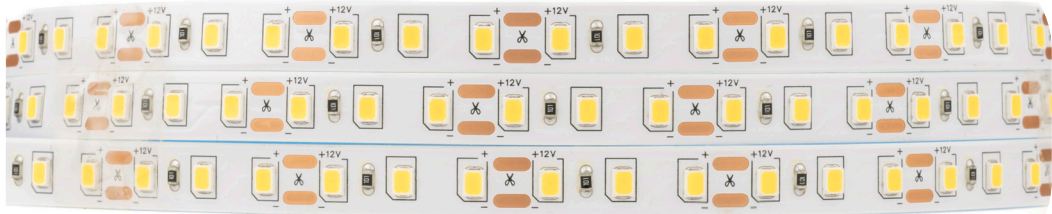

8mm ECO 2835 120 LED/mt

Güç: 12 WATT / 12V DC Lümen: 700

Led Tipi: 2835 Çip

Boyut: 8mm X 5mt Açık: 120°

CE RoHS COMPLIANT IP20

1 Yıl Garanti

Ürün Kodu	Renk	Kelvin
ŞLEI2120-JY21	Soğuk Beyaz	10000K
ŞLEI2120-JY22	Sıcak Beyaz	6500K
ŞLEI2120-JY23	Gün Işığı	3000K
ŞLEI2120-JY24	Kırmızı	625NM
ŞLEI2120-JY25	Mavi	455NM
ŞLEI2120-JY26	Yeşil	520NM
ŞLEI2120-JY27	Sarı	590NM
ŞLEI2120-JY58	RGB	

$1,11

$1,875